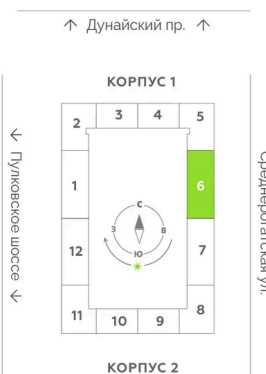

Номер: 375

Студия 29 м²

Отсканируйте QR-код
и смотрите на сайте
akvilon-leaves.ru

9 917 901 руб.

В ипотеку от 22 375 руб.

На улицу

Европланировка

Корпус	Leaves 2 очередь 1 корпус	Этаж	4
Секция	6	Сдача	Сдан

28.06.2026 17:10 (Мск)

Не является публичной офертой, цена может быть скорректирована.
Информация взята с сайта «akvilon-leaves.ru».

На этаже 4

Студия 29 м²

Корпус 1
Секция 6 | типовой этаж

28.06.2026 17:10 (Мск)