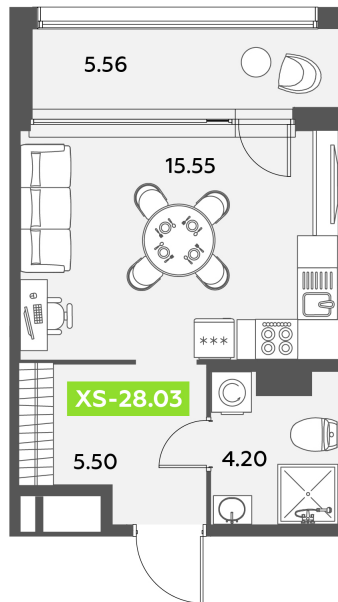

Номер: 375

Студия 28.03 м²

Отсканируйте QR-код
и смотрите на сайте
akvilon-leaves.ru

Аквилон⁺

~~11 211 888 руб.~~

10 090 699 руб.

В ипотеку от 22 765 руб.

Скидка

На улицу

С лоджией

Корпус	Leaves 2 очередь 1 корпус	Этаж	4
Секция	6	Сдача	1 кв. 2026

21.04.2026 11:15 (Мск)

Не является публичной офертой, цена может быть скорректирована. Информация взята с сайта «akvilon-leaves.ru»

На этаже 4

Студия 28.03 м²

Корпус 1
Секция 6 | типовой этаж

21.04.2026 11:15 (Мск)

Не является публичной офертой, цена может быть скорректирована. Информация взята с сайта «akvilon-leaves.ru»

На генплане
Leaves 2
очередь 1
корпус