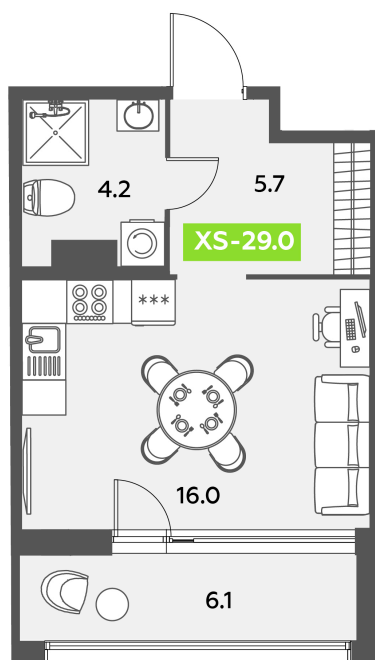

Номер: 375

Студия 29 м²

Отсканируйте QR-код
и смотрите на сайте
akvilon-leaves.ru

9 917 901 руб.

В ипотеку от 22 375 руб.

На улицу

Европланировка

Корпус	Leaves 2 очередь 1 корпус	Этаж	4
Секция	6	Сдача	Сдан

28.06.2026 17:10 (Мск)

Не является публичной офертой, цена может быть скорректирована.
Информация взята с сайта «akvilon-leaves.ru».

На этаже 4

Студия 29 м²

Корпус 1
Секция 6 | типовой этаж

28.06.2026 17:10 (Мск)