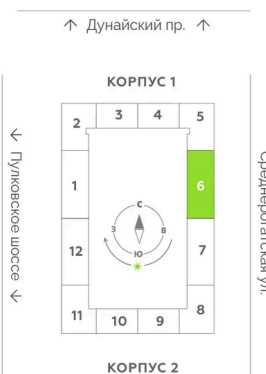

На улицу

С лоджией

Корпус	Leaves 2 очередь 1 корпус	Этаж	4
Секция	6	Сдача	1 кв. 2026

21.04.2026 11:15 (Мск)

Не является публичной офертой, цена может быть скорректирована. Информация взята с сайта «akvilon-leaves.ru»

На этаже 4

Студия 28.03 м²

Корпус 1
Секция 6 | типовой этаж

21.04.2026 11:15 (Мск)

Не является публичной офертой, цена может быть скорректирована. Информация взята с сайта «akvilon-leaves.ru»

На генплане
Leaves 2
очередь 1
корпус