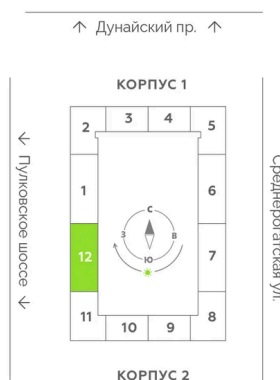

Корпус	Leaves 2 очередь 1 корпус	Этаж	11
Секция	12	Сдача	Сдан

24.06.2026 08:28 (Мск)

Не является публичной офертой, цена может быть скорректирована.  
Информация взята с сайта «akvilon-leaves.ru».

На этаже 11

Студия 28.8 м<sup>2</sup>

Корпус 2  
Секция 12 | типовой этаж

24.06.2026 08:28 (Мск)

Не является публичной офертой, цена может быть скорректирована.  
Информация взята с сайта «akvilon-leaves.ru».

На генплане  
Leaves 2  
очередь 1  
корпус