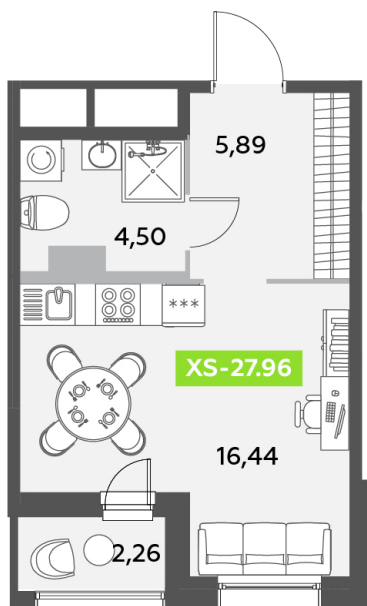

Номер: 879

Студия 28.8 м<sup>2</sup>

Отсканируйте QR-код  
и смотрите на сайте  
akvilon-leaves.ru

Аквилон<sup>★</sup>

10 044 351 руб.

В ипотеку от 22 660 руб.

Во двор

Европланировка

Корпус	Leaves 2 очередь 1 корпус	Этаж	11
Секция	12	Сдача	Сдан

24.06.2026 08:28 (Мск)

Не является публичной офертой, цена может быть скорректирована.  
Информация взята с сайта «akvilon-leaves.ru».

На этаже 11

Студия 28.8 м<sup>2</sup>

Корпус 2  
Секция 12 | типовой этаж

24.06.2026 08:28 (Мск)

Не является публичной офертой, цена может быть скорректирована.  
Информация взята с сайта «akvilon-leaves.ru».

На генплане  
Leaves 2  
очередь 1  
корпус