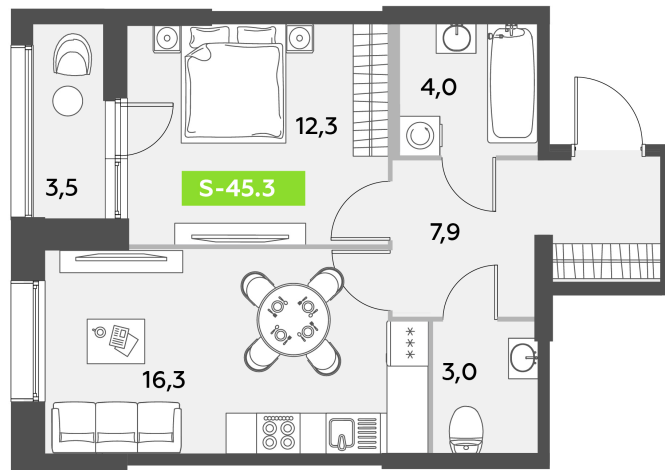

Номер: 702

1 комнатная 45.3 м<sup>2</sup>

Отсканируйте QR-код  
и смотрите на сайте  
akvilon-leaves.ru

~~16 773 838 руб.~~

15 767 408 руб.

В ипотеку от 35 572 руб.

Скидка

Высокие потолки

На этаже 1

1 комнатная 45.3 м<sup>2</sup>

Корпус 2  
Секция 11 | 1 этаж

27.06.2026 00:59 (Мск)

Не является публичной офертой, цена может быть скорректирована.  
Информация взята с сайта «akvilon-leaves.ru».

На генплане  
Leaves 2  
очередь 1  
корпус

1 комнатная 45.3 м<sup>2</sup>

27.06.2026 00:59 (Мск)

Не является публичной офертой, цена может быть скорректирована.  
Информация взята с сайта «akvilon-leaves.ru».