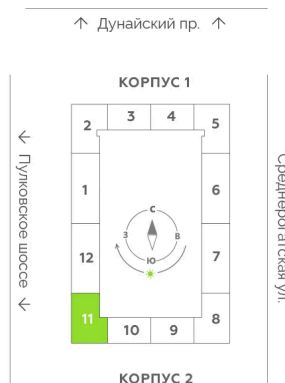

На улицу

Европланировка

Корпус	Leaves 2 очередь 1 корпус	Этаж	1
Секция	11	Сдача	Сдан

27.06.2026 00:59 (Мск)

Не является публичной офертой, цена может быть скорректирована.  
Информация взята с сайта «akvilon-leaves.ru».

На этаже 1

1 комнатная 45.3 м<sup>2</sup>

Корпус 2  
Секция 11 | 1 этаж

27.06.2026 00:59 (Мск)

Не является публичной офертой, цена может быть скорректирована.  
Информация взята с сайта «akvilon-leaves.ru».

На генплане  
Leaves 2  
очередь 1  
корпус

1 комнатная 45.3 м<sup>2</sup>

27.06.2026 00:59 (Мск)

Не является публичной офертой, цена может быть скорректирована.  
Информация взята с сайта «akvilon-leaves.ru».