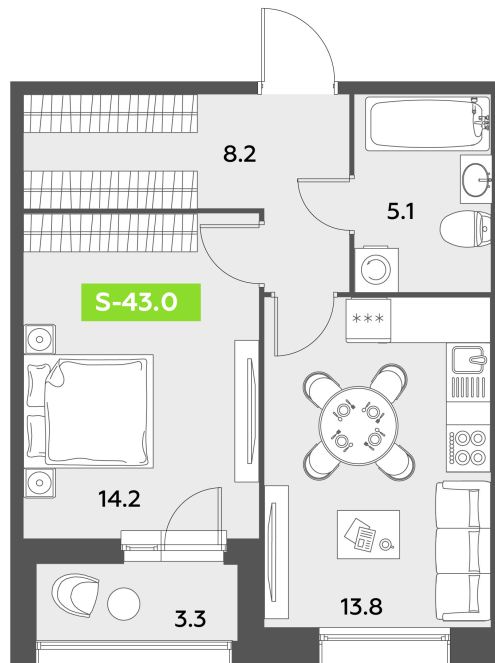

Номер: 239

1 комнатная 43 м²

Отсканируйте QR-код
и смотрите на сайте
akvilon-leaves.ru

15 981 187 руб.

В ипотеку от 36 054 руб.

Во двор

Европланировка

Корпус	Leaves 2 очередь 1 корпус	Этаж	2
Секция	4	Сдача	Сдан

08.07.2026 04:55 (Мск)

Не является публичной офертой, цена может быть скорректирована.
Информация взята с сайта «akvilon-leaves.ru».

На этаже 2

1 комнатная 43 м²

КОРПУС 1
СЕКЦИЯ 4
2 ЭТАЖ

Аквилон

08.07.2026 04:55 (Мск)