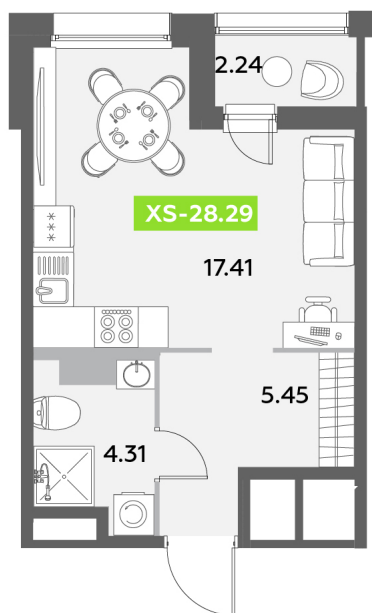

Номер: 528

Студия 28.29 м²

Отсканируйте QR-код
и смотрите на сайте
akvilon-leaves.ru

Аквилон

~~11 288 849 руб.~~

10 159 964 руб.

В ипотеку от 22 921 руб.

Скидка

На улицу

С лоджией

Корпус	Leaves 2 очередь 1 корпус	Этаж	8
Секция	7	Сдача	1 кв. 2026

16.04.2026 21:03 (Мск)

Не является публичной офертой, цена может быть скорректирована. Информация взята с сайта «akvilon-leaves.ru»

На этаже 8

Студия 28.29 м²

2 КОРПУС / 7 СЕКЦИЯ / 6-12 ЭТАЖ

Аквилон

16.04.2026 21:03 (Мск)

Не является публичной офертой, цена может быть скорректирована. Информация взята с сайта «akvilon-leaves.ru»

На генплане
Leaves 2
очередь 1
корпус