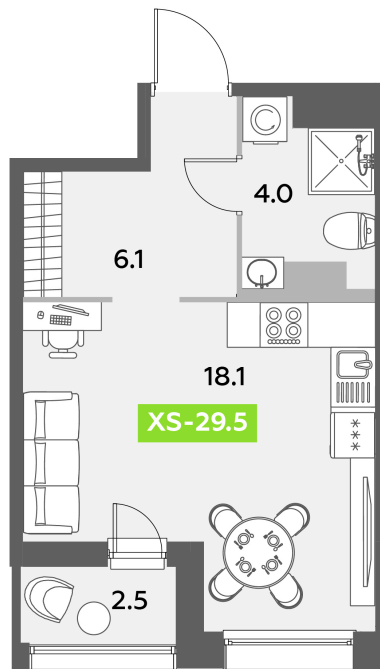

Номер: 528

Студия 29.5 м²

Отсканируйте QR-код
и смотрите на сайте
akvilon-leaves.ru

10 064 786 руб.

В ипотеку от 22 707 руб.

На улицу

Европланировка

Корпус	Leaves 2 очередь 1 корпус	Этаж	8
Секция	7	Сдача	Сдан

27.06.2026 15:12 (Мск)

Не является публичной офертой, цена может быть скорректирована.
Информация взята с сайта «akvilon-leaves.ru».

На этаже 8

Студия 29.5 м²

2 КОРПУС / 7 СЕКЦИЯ / 6-12 ЭТАЖ

Аквилон

27.06.2026 15:12 (Мск)

Не является публичной офертой, цена может быть скорректирована.
Информация взята с сайта «akvilon-leaves.ru».

На генплане
Leaves 2
очередь 1
корпус

Студия 29.5 м²

27.06.2026 15:12 (Мск)

Не является публичной офертой, цена может быть скорректирована.
Информация взята с сайта «akvilon-leaves.ru».