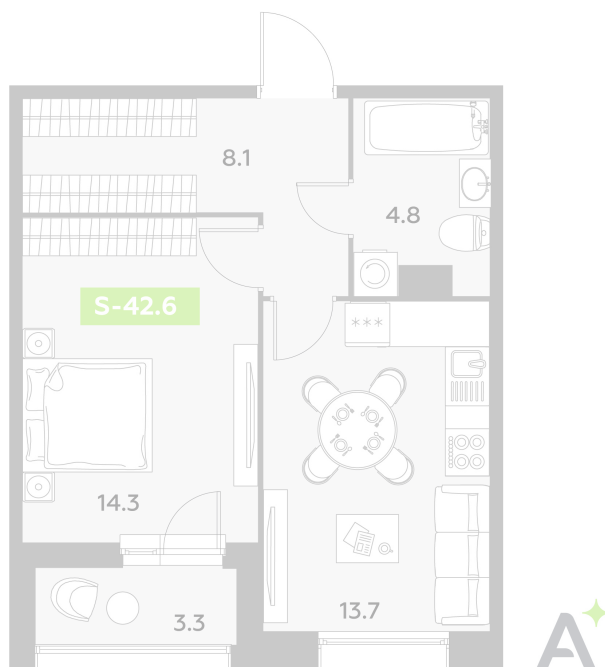

Номер: 247

1 комнатная 42.6 м<sup>2</sup>

Отсканируйте QR-код  
и смотрите на сайте  
akvilon-leaves.ru

Цена по запросу

В ипотеку от 34 066 руб.

Во двор

Европланировка

Корпус	Leaves 2 очередь 1 корпус	Этаж	4
Секция	4	Сдача	Сдан

27.06.2026 14:09 (Мск)

Не является публичной офертой, цена может быть скорректирована.  
Информация взята с сайта «akvilon-leaves.ru».

На этаже 4

1 комнатная 42.6 м<sup>2</sup>

КОРПУС 1  
СЕКЦИЯ 4  
ТИПОВОЙ ЭТАЖ

Аквилон

27.06.2026 14:09 (Мск)

Не является публичной офертой, цена может быть скорректирована.  
Информация взята с сайта «akvilon-leaves.ru».

На генплане  
Leaves 2  
очередь 1  
корпус

1 комнатная 42.6 м<sup>2</sup>