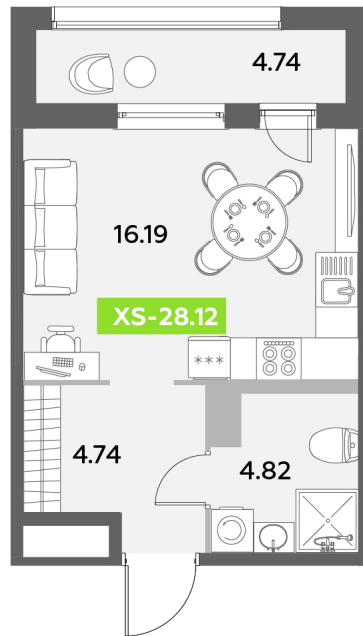

Номер: 538

Студия 28.12 м²

Отсканируйте QR-код
и смотрите на сайте
akvilon-leaves.ru

Аквилон

~~15 168 449 руб.~~

10 807 520 руб.

Скидка

На улицу

С лоджией

Корпус	Leaves 2 очередь 1 корпус	Этаж	9
Секция	7	Сдача	1 кв. 2026

12.02.2026 07:53 (Мск)

Не является публичной офертой, цена может быть скорректирована. Информация взята с сайта «akvilon-leaves.ru»

На этаже 9

Студия 28.12 м²

2 КОРПУС / 7 СЕКЦИЯ / 6-12 ЭТАЖ

Аквилон

12.02.2026 07:53 (Мск)

Не является публичной офертой, цена может быть скорректирована. Информация взята с сайта «akvilon-leaves.ru»

На генплане
Leaves 2
очередь 1
корпус