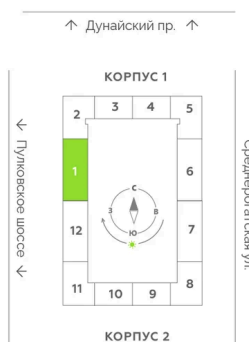

Европланировка

Корпус	Leaves 2 очередь 1 корпус	Этаж	1
Секция	1	Сдача	Сдан

24.06.2026 07:10 (Мск)

Не является публичной офертой, цена может быть скорректирована.
Информация взята с сайта «akvilon-leaves.ru».

На этаже 1

Студия 28.1 м²

Корпус 1
Секция 1 | 1 этаж

24.06.2026 07:10 (Мск)

Не является публичной офертой, цена может быть скорректирована.
Информация взята с сайта «akvilon-leaves.ru».

На генплане
Leaves 2
очередь 1
корпус