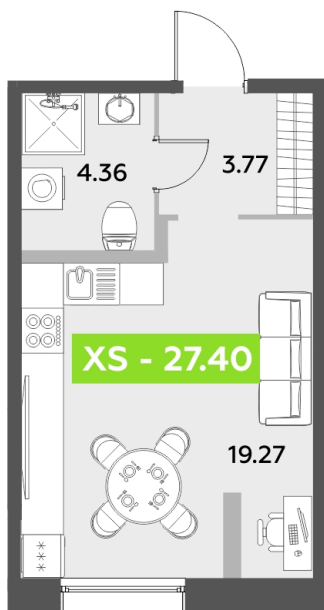

Номер: 1

Студия 28.1 м²

Отсканируйте QR-код
и смотрите на сайте
akvilon-leaves.ru

Аквилон⁺

11 016 653 руб.

В ипотеку от 24 854 руб.

Высокие потолки

Во двор

На этаже 1

Студия 28.1 м²

Корпус 1
Секция 1 | 1 этаж

24.06.2026 07:10 (Мск)

Не является публичной офертой, цена может быть скорректирована.
Информация взята с сайта «akvilon-leaves.ru».

На генплане
Leaves 2
очередь 1
корпус