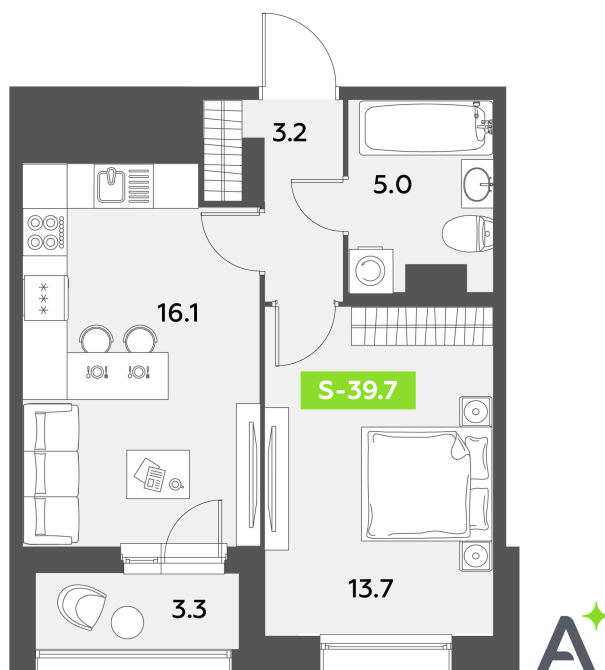

Номер: 698

1 комнатная 39.7 м²

Отсканируйте QR-код
и смотрите на сайте
akvilon-leaves.ru

15 172 546 руб.

В ипотеку от 34 230 руб.

Высокие потолки

На улицу

Европланировка

Корпус	Leaves 2 очередь 1 корпус	Этаж	7
Секция	10	Сдача	Сдан

07.07.2026 23:48 (Мск)

Не является публичной офертой, цена может быть скорректирована.
Информация взята с сайта «akvilon-leaves.ru».

На этаже 7

1 комнатная 39.7 м²

Корпус 2 Секции 10 | типовой этаж

07.07.2026 23:48 (Мск)

Не является публичной офертой, цена может быть скорректирована.
Информация взята с сайта «akvilon-leaves.ru».

На генплане
Leaves 2
очередь 1
корпус