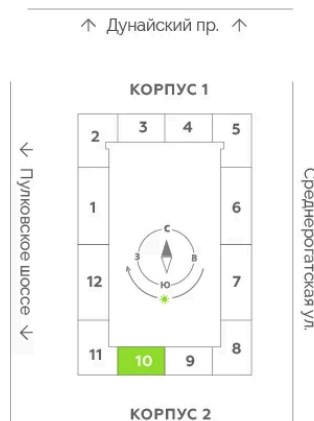

Корпус	Leaves 2 очередь 1 корпус	Этаж	7
Секция	10	Сдача	Сдан

07.07.2026 23:48 (Мск)

Не является публичной офертой, цена может быть скорректирована.
Информация взята с сайта «akvilon-leaves.ru».

На этаже 7

1 комнатная 39.7 м²

Корпус 2 Секции 10 | типовой этаж

07.07.2026 23:48 (Мск)

Не является публичной офертой, цена может быть скорректирована.
Информация взята с сайта «akvilon-leaves.ru».

На генплане
Leaves 2
очередь 1
корпус