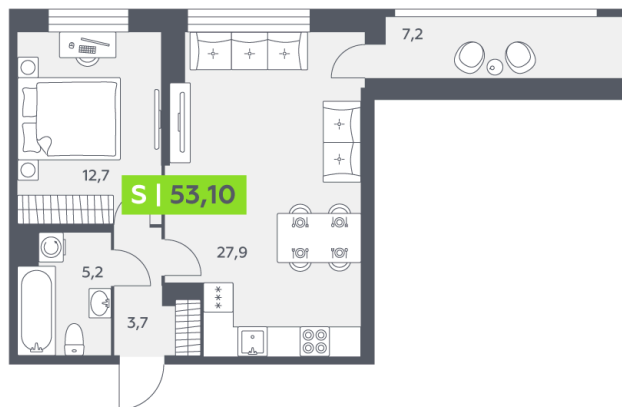

Номер: 363

1 комнатная 53.1 м<sup>2</sup>

Отсканируйте QR-код  
и смотрите на сайте  
akvilon-leaves.ru

20 805 827 руб.

В ипотеку от 46 939 руб.

Высокие потолки

Во двор

Европланировка

Корпус	Leaves 1 очередь 1 корпус	Этаж	12
Секция	5	Сдача	1 кв. 2025

25.06.2026 07:25 (Мск)

Не является публичной офертой, цена может быть скорректирована.  
Информация взята с сайта «akvilon-leaves.ru».

На этаже 12

1 комнатная 53.1 м<sup>2</sup>

Аквилон<sup>★</sup>

25.06.2026 07:25 (Мск)

Не является публичной офертой, цена может быть скорректирована.  
Информация взята с сайта «akvilon-leaves.ru».

На генплане  
Leaves 1  
очередь 1  
корпус