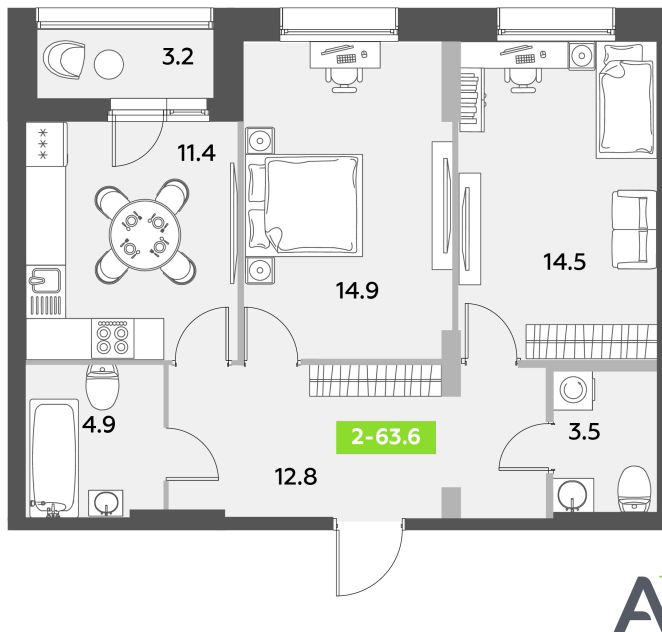

Номер: 123

2 комнатная 63.6 м²

Отсканируйте QR-код
и смотрите на сайте
akvilon-leaves.ru

20 537 211 руб.

В ипотеку от 46 333 руб.

Высокие потолки

На улицу

Корпус	Leaves 2 очередь 1 корпус	Этаж	1
Секция	2	Сдача	Сдан

25.06.2026 16:16 (Мск)

Не является публичной офертой, цена может быть скорректирована.
Информация взята с сайта «akvilon-leaves.ru».

На этаже 1

2 комнатная 63.6 м²

Корпус 1 Секция 2 | 1 этаж

25.06.2026 16:16 (Мск)

Не является публичной офертой, цена может быть скорректирована.
Информация взята с сайта «akvilon-leaves.ru».

На генплане
Leaves 2
очередь 1
корпус

2 комнатная 63.6 м²

25.06.2026 16:16 (Мск)

Не является публичной офертой, цена может быть скорректирована.
Информация взята с сайта «akvilon-leaves.ru».