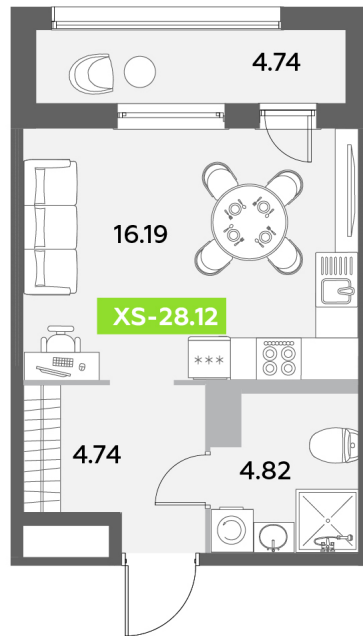

Номер: 571

Студия 28.12 м²

Отсканируйте QR-код
и смотрите на сайте
akvilon-leaves.ru

Аквилон

~~12 015 981 руб.~~

10 814 383 руб.

В ипотеку от 24 398 руб.

Скидка

Высокие потолки

На улицу

С лоджией

Корпус	Leaves 2 очередь 1 корпус	Этаж	12
Секция	7	Сдача	1 кв. 2026

10.04.2026 12:44 (Мск)

Не является публичной офертой, цена может быть скорректирована. Информация взята с сайта «akvilon-leaves.ru»

На этаже 12

Студия 28.12 м²

2 КОРПУС / 7 СЕКЦИЯ / 6-12 ЭТАЖ

Аквилон

10.04.2026 12:44 (Мск)

Не является публичной офертой, цена может быть скорректирована. Информация взята с сайта «akvilon-leaves.ru»

На генплане
Leaves 2
очередь 1
корпус