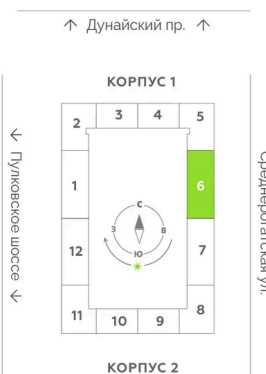

Высокие потолки

На улицу

С лоджией

Корпус	Leaves 2 очередь 1 корпус	Этаж	12
Секция	6	Сдача	1 кв. 2026

08.04.2026 17:35 (Мск)

Не является публичной офертой, цена может быть скорректирована. Информация взята с сайта «akvilon-leaves.ru»

На этаже 12

Студия 28.03 м²

Корпус 1
Секция 6 | типовой этаж

08.04.2026 17:35 (Мск)

Не является публичной офертой, цена может быть скорректирована. Информация взята с сайта «akvilon-leaves.ru»

На генплане
Leaves 2
очередь 1
корпус