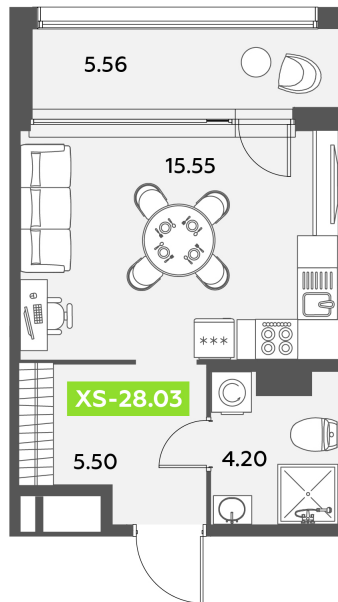

Номер: 455

Студия 28.03 м²

Отсканируйте QR-код
и смотрите на сайте
akvilon-leaves.ru

Аквилон⁺

~~12 057 525 руб.~~

10 851 772 руб.

В ипотеку от 24 482 руб.

Скидка

Высокие потолки

На улицу

С лоджией

Корпус	Leaves 2 очередь 1 корпус	Этаж	12
Секция	6	Сдача	1 кв. 2026

08.04.2026 17:35 (Мск)

Не является публичной офертой, цена может быть скорректирована. Информация взята с сайта «akvilon-leaves.ru»

На этаже 12

Студия 28.03 м²

Корпус 1
Секция 6 | типовой этаж

08.04.2026 17:35 (Мск)

Не является публичной офертой, цена может быть скорректирована. Информация взята с сайта «akvilon-leaves.ru»

На генплане
Leaves 2
очередь 1
корпус