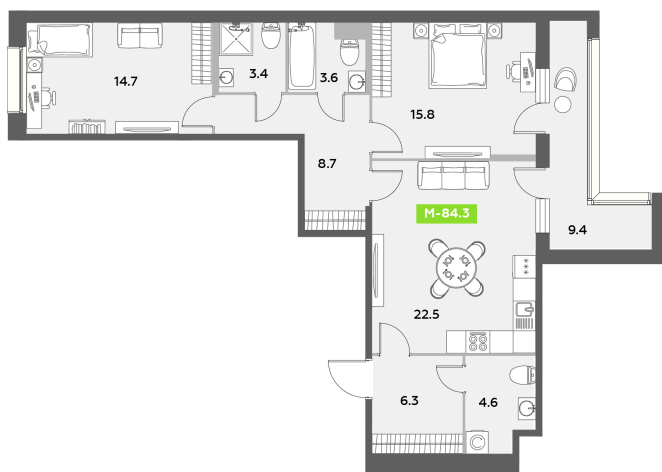

Номер: 597

2 комнатная 84.3 м²

Отсканируйте QR-код
и смотрите на сайте
akvilon-leaves.ru

25 396 083 руб.

В ипотеку от 57 295 руб.

Во двор и на улицу

Европланировка

Корпус	Leaves 2 очередь 1 корпус	Этаж	4
Секция	8	Сдача	Сдан

24.06.2026 19:04 (Мск)

Не является публичной офертой, цена может быть скорректирована.
Информация взята с сайта «akvilon-leaves.ru».

На этаже 4

2 комнатная 84.3 м²

Корпус 2
Секция 8 | типовой (3-7) этаж

24.06.2026 19:04 (Мск)

Не является публичной офертой, цена может быть скорректирована.
Информация взята с сайта «akvilon-leaves.ru».

На генплане
Leaves 2
очередь 1
корпус

2 комнатная 84.3 м²

24.06.2026 19:04 (Мск)

Не является публичной офертой, цена может быть скорректирована.
Информация взята с сайта «akvilon-leaves.ru».