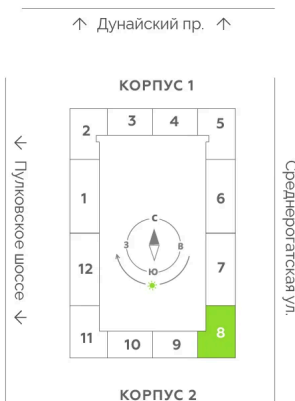

|        |                           |       |      |
|--------|---------------------------|-------|------|
| Корпус | Leaves 2 очередь 1 корпус | Этаж  | 12   |
| Секция | 8                         | Сдача | Сдан |

25.06.2026 02:39 (Мск)

Не является публичной офертой, цена может быть скорректирована.  
Информация взята с сайта «akvilon-leaves.ru».

На этаже 12

1 комнатная 41.7 м<sup>2</sup>

Корпус 2  
Секция 8 | 9-12 этаж

25.06.2026 02:39 (Мск)

Не является публичной офертой, цена может быть скорректирована.  
Информация взята с сайта «akvilon-leaves.ru».

На генплане  
Leaves 2  
очередь 1  
корпус

1 комнатная 41.7 м<sup>2</sup>