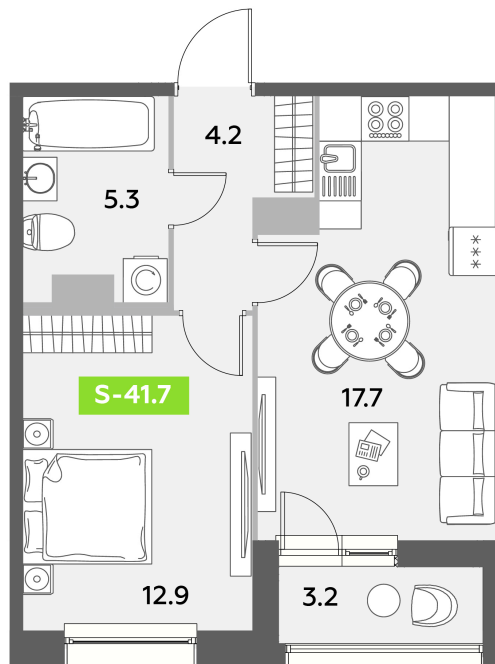

Номер: 640

1 комнатная 41.7 м<sup>2</sup>

Отсканируйте QR-код и  
смотрите на сайте  
akvilon-leaves.ru

15 336 068 руб.

В ипотеку от 34 599 руб.

Высокие потолки

На улицу

Европланировка

|        |                           |       |      |
|--------|---------------------------|-------|------|
| Корпус | Leaves 2 очередь 1 корпус | Этаж  | 12   |
| Секция | 8                         | Сдача | Сдан |

25.06.2026 02:39 (Мск)

Не является публичной офертой, цена может быть скорректирована.  
Информация взята с сайта «akvilon-leaves.ru».

На этаже 12

1 комнатная 41.7 м<sup>2</sup>

Корпус 2  
Секция 8 | 9-12 этаж

25.06.2026 02:39 (Мск)

Не является публичной офертой, цена может быть скорректирована.  
Информация взята с сайта «akvilon-leaves.ru».

На генплане  
Leaves 2  
очередь 1  
корпус

1 комнатная 41.7 м<sup>2</sup>