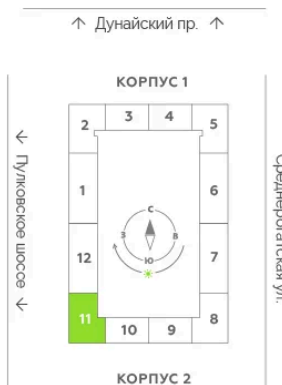

Европланировка

Корпус	Leaves 2 очередь 1 корпус	Этаж	12
Секция	11	Сдача	Сдан

24.06.2026 05:31 (Мск)

Не является публичной офертой, цена может быть скорректирована.  
Информация взята с сайта «akvilon-leaves.ru».

На этаже 12

2 комнатная 72.2 м<sup>2</sup>

Корпус 2  
Секция 11 | 9-12 этаж

24.06.2026 05:31 (Мск)

Не является публичной офертой, цена может быть скорректирована.  
Информация взята с сайта «akvilon-leaves.ru».