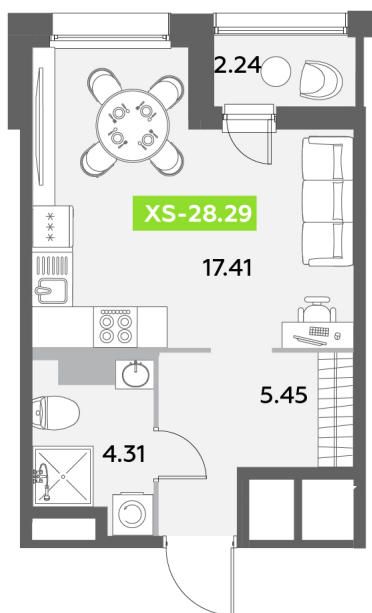

Номер: 572

Студия 29.3 м²

Отсканируйте QR-код
и смотрите на сайте
akvilon-leaves.ru

Аквилон

10 672 164 руб.

В ипотеку от 24 077 руб.

Высокие потолки

На улицу

С лоджией

Корпус	Leaves 2 очередь 1 корпус	Этаж	12
Секция	7	Сдача	Сдан

12.06.2026 21:20 (Мск)

Не является публичной офертой, цена может быть скорректирована.
Информация взята с сайта «akvilon-leaves.ru».

На этаже 12

Студия 29.3 м²

2 КОРПУС / 7 СЕКЦИЯ / 6-12 ЭТАЖ

Аквилон 

12.06.2026 21:20 (Мск)

Не является публичной офертой, цена может быть скорректирована.

Информация взята с сайта «akvilon-leaves.ru».

На генплане
Leaves 2
очередь 1
корпус