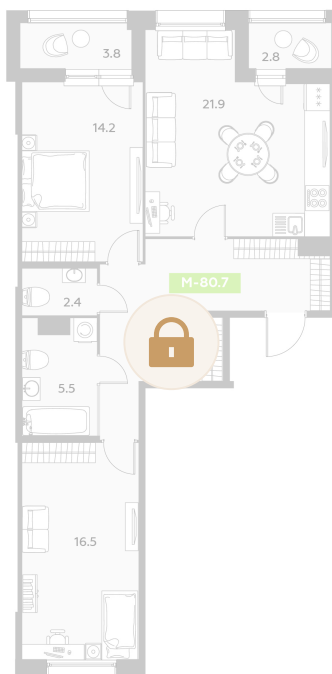

Номер: 92

2 комнатная 80.7 м²

Отсканируйте QR-код
и смотрите на сайте
akvilon-leaves.ru

24 987 117 руб.

В ипотеку от 56 373 руб.

Во двор и на улицу

Европланировка

Корпус	Leaves 2 очередь 1 корпус	Этаж	10
Секция	1	Сдача	Сдан

26.06.2026 23:04 (Мск)

Не является публичной офертой, цена может быть скорректирована.
Информация взята с сайта «akvilon-leaves.ru».

На этаже 10

2 комнатная 80.7 м²

Корпус 1
Секция 1 | типовой этаж

26.06.2026 23:04 (Мск)

Не является публичной офертой, цена может быть скорректирована.
Информация взята с сайта «akvilon-leaves.ru».

На генплане
Leaves 2
очередь 1
корпус

2 комнатная 80.7 м²

26.06.2026 23:04 (Мск)

Не является публичной офертой, цена может быть скорректирована.
Информация взята с сайта «akvilon-leaves.ru».