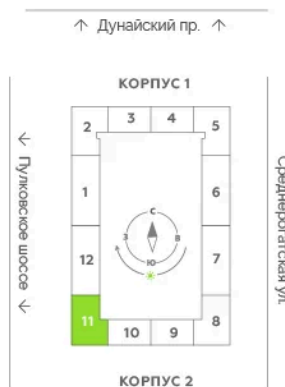

Номер: 721

2 комнатная 88.1 м²

Отсканируйте QR-код
и смотрите на сайте
akvilon-leaves.ru

25 508 604 руб.

В ипотеку от 57 549 руб.

Во двор и на улицу

Европланировка

Корпус	Leaves 2 очередь 1 корпус	Этаж	4
Секция	11	Сдача	Сдан

25.06.2026 12:30 (Мск)

Не является публичной офертой, цена может быть скорректирована.
Информация взята с сайта «akvilon-leaves.ru».

На этаже 4

2 комнатная 88.1 м²

Корпус 2
Секция 11 | типовой этаж

25.06.2026 12:30 (Мск)