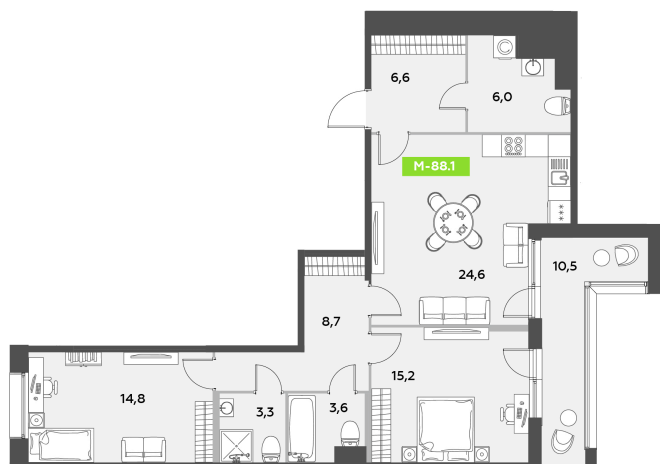

Номер: 721

2 комнатная 88.1 м²

Отсканируйте QR-код
и смотрите на сайте
akvilon-leaves.ru

25 508 604 руб.

В ипотеку от 57 549 руб.

Во двор и на улицу

Европланировка

Корпус	Leaves 2 очередь 1 корпус	Этаж	4
Секция	11	Сдача	Сдан

25.06.2026 12:30 (Мск)

Не является публичной офертой, цена может быть скорректирована.
Информация взята с сайта «akvilon-leaves.ru».

На этаже 4

2 комнатная 88.1 м²

Корпус 2
Секция 11 | типовой этаж

25.06.2026 12:30 (Мск)

Не является публичной офертой, цена может быть скорректирована.
Информация взята с сайта «akvilon-leaves.ru».

На генплане
Leaves 2
очередь 1
корпус

2 комнатная 88.1 м²

25.06.2026 12:30 (Мск)

Не является публичной офертой, цена может быть скорректирована.
Информация взята с сайта «akvilon-leaves.ru».