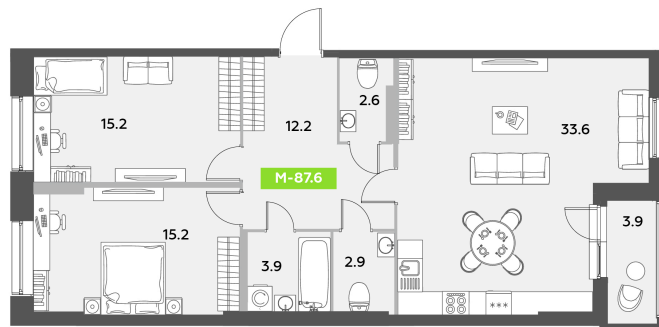

Номер: 125

2 комнатная 87.6 м²

Отсканируйте QR-код
и смотрите на сайте
akvilon-leaves.ru

28 633 131 руб.

В ипотеку от 64 598 руб.

Высокие потолки

Во двор и на улицу

Европланировка

Корпус	Leaves 2 очередь 1 корпус	Этаж	1
Секция	2	Сдача	Сдан

25.06.2026 05:29 (Мск)

Не является публичной офертой, цена может быть скорректирована.
Информация взята с сайта «akvilon-leaves.ru».

На этаже 1

2 комнатная 87.6 м²

Корпус 1 Секция 2 | 1 этаж

25.06.2026 05:29 (Мск)

Не является публичной офертой, цена может быть скорректирована.
Информация взята с сайта «akvilon-leaves.ru».

На генплане
Leaves 2
очередь 1
корпус