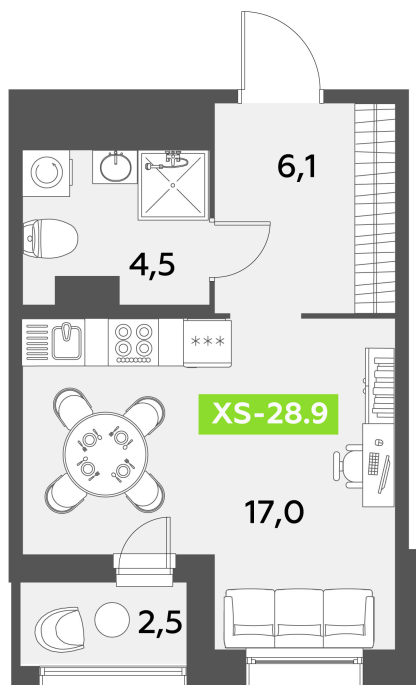

# Студия 28.9 м<sup>2</sup>

Отсканируйте QR-код  
и смотрите на сайте  
akvilon-leaves.ru

9 795 612 руб.

В ипотеку от 22 099 руб.

Во двор

Европланировка

Корпус	Leaves 2 очередь 1 корпус	Этаж	3
Секция	12	Сдача	Сдан

25.06.2026 12:16 (Мск)

Не является публичной офертой, цена может быть скорректирована.  
Информация взята с сайта «akvilon-leaves.ru».

На этаже 3

Студия 28.9 м<sup>2</sup>

Корпус 2  
Секция 12 | 3 этаж

25.06.2026 12:16 (Мск)