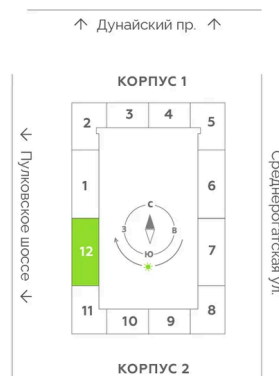

# Студия 28.9 м<sup>2</sup>

Отсканируйте QR-код  
и смотрите на сайте  
akvilon-leaves.ru

9 795 612 руб.

В ипотеку от 22 099 руб.

Во двор

Европланировка

Корпус	Leaves 2 очередь 1 корпус	Этаж	3
Секция	12	Сдача	Сдан

25.06.2026 12:16 (Мск)

Не является публичной офертой, цена может быть скорректирована.  
Информация взята с сайта «akvilon-leaves.ru».

На этаже 3

Студия 28.9 м<sup>2</sup>

Корпус 2  
Секция 12 | 3 этаж

25.06.2026 12:16 (Мск)

Не является публичной офертой, цена может быть скорректирована.  
Информация взята с сайта «akvilon-leaves.ru».

На генплане  
Leaves 2  
очередь 1  
корпус

Студия 28.9 м<sup>2</sup>

25.06.2026 12:16 (Мск)