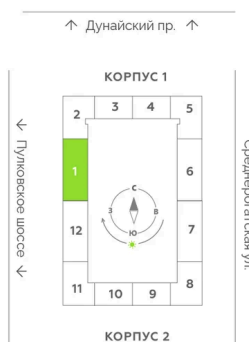

Корпус	Leaves 2 очередь 1 корпус	Этаж	1
Секция	1	Сдача	Сдан

24.06.2026 20:56 (Мск)

Не является публичной офертой, цена может быть скорректирована.
Информация взята с сайта «akvilon-leaves.ru».

На этаже 1

2 комнатная 62.9 м²

Корпус 1
Секция 1 | 1 этаж

24.06.2026 20:56 (Мск)

Не является публичной офертой, цена может быть скорректирована.
Информация взята с сайта «akvilon-leaves.ru».

На генплане
Leaves 2
очередь 1
корпус