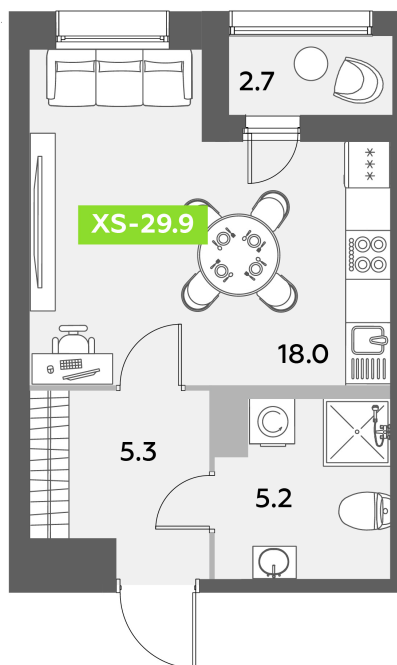

Номер: 533

Студия 29.9 м²

Отсканируйте QR-код
и смотрите на сайте
akvilon-leaves.ru

10 298 250 руб.

В ипотеку от 23 233 руб.

Во двор

Европланировка

Корпус	Leaves 2 очередь 1 корпус	Этаж	9
Секция	7	Сдача	Сдан

25.06.2026 03:20 (Мск)

Не является публичной офертой, цена может быть скорректирована.
Информация взята с сайта «akvilon-leaves.ru».

На этаже 9

Студия 29.9 м²

2 КОРПУС / 7 СЕКЦИЯ / 6-12 ЭТАЖ

Аквилон

25.06.2026 03:20 (Мск)

Не является публичной офертой, цена может быть скорректирована.

Информация взята с сайта «akvilon-leaves.ru».

На генплане
Leaves 2
очередь 1
корпус

Студия 29.9 м²

25.06.2026 03:20 (Мск)

Не является публичной офертой, цена может быть скорректирована.
Информация взята с сайта «akvilon-leaves.ru».