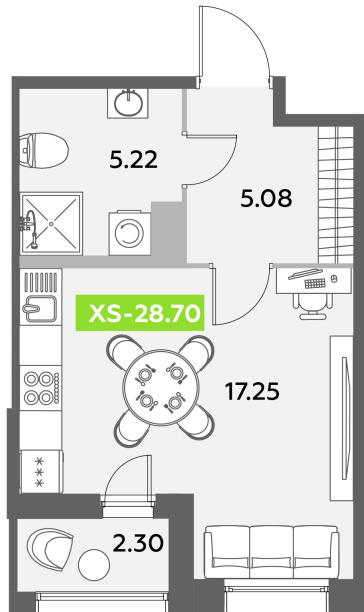

Номер: 533

Студия 28.7 м²

Отсканируйте QR-код
и смотрите на сайте
akvilon-leaves.ru

Аквилон

~~11 561 339 руб.~~

10 405 205 руб.

В ипотеку от 23 475 руб.

Скидка

Во двор

С лоджией

Корпус Leaves 2 очередь 1 корпус

Этаж

9

Секция 7

Сдача

1 кв. 2026

16.04.2026 21:13 (Мск)

Не является публичной офертой, цена может быть скорректирована. Информация взята с сайта «akvilon-leaves.ru»

На этаже 9

Студия 28.7 м²

2 КОРПУС / 7 СЕКЦИЯ / 6-12 ЭТАЖ

Аквилон

16.04.2026 21:13 (Мск)