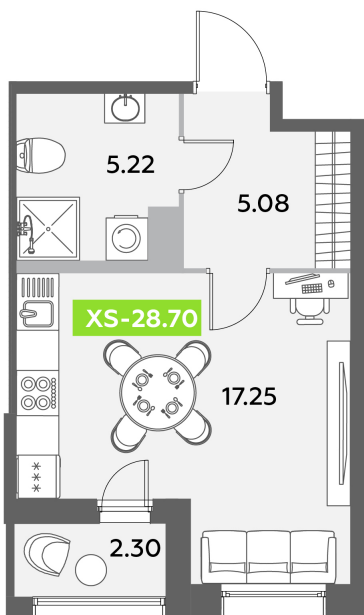

Номер: 566

Студия 28.7 м²

Отсканируйте QR-код
и смотрите на сайте
akvilon-leaves.ru

Аквилон⁺

~~12 226 341 руб.~~

11 003 707 руб.

В ипотеку от 24 825 руб.

Скидка

Высокие потолки

Во двор

С лоджией

Корпус	Leaves 2 очередь 1 корпус	Этаж	12
Секция	7	Сдача	1 кв. 2026

15.04.2026 08:32 (Мск)

Не является публичной офертой, цена может быть скорректирована. Информация взята с сайта «akvilon-leaves.ru»

На этаже 12

Студия 28.7 м²

2 КОРПУС / 7 СЕКЦИЯ / 6-12 ЭТАЖ

Аквилон

15.04.2026 08:32 (Мск)

Не является публичной офертой, цена может быть скорректирована. Информация взята с сайта «akvilon-leaves.ru»

На генплане
Leaves 2
очередь 1
корпус