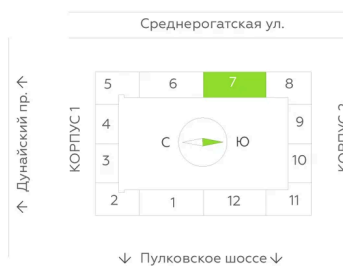

Высокие потолки

Во двор

С лоджией

Корпус	Leaves 2 очередь 1 корпус	Этаж	12
Секция	7	Сдача	1 кв. 2026

15.04.2026 08:32 (Мск)

Не является публичной офертой, цена может быть скорректирована. Информация взята с сайта «akvilon-leaves.ru»

На этаже 12

Студия 28.7 м²

2 КОРПУС / 7 СЕКЦИЯ / 6-12 ЭТАЖ

Аквилон

15.04.2026 08:32 (Мск)

Не является публичной офертой, цена может быть скорректирована. Информация взята с сайта «akvilon-leaves.ru»

На генплане
Leaves 2
очередь 1
корпус