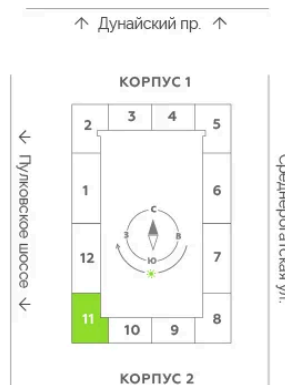

Корпус	Leaves 2 очередь 1 корпус	Этаж	9
Секция	11	Сдача	Сдан

27.06.2026 13:03 (Мск)

Не является публичной офертой, цена может быть скорректирована.
Информация взята с сайта «akvilon-leaves.ru».

На этаже 9

2 комнатная 100.2 м²

Корпус 2
Секция 11 | 9-12 этаж

27.06.2026 13:03 (Мск)

Не является публичной офертой, цена может быть скорректирована.
Информация взята с сайта «akvilon-leaves.ru».

На генплане
Leaves 2
очередь 1
корпус