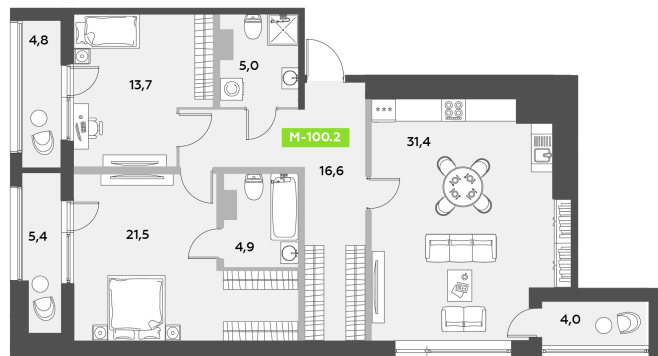

Номер: 754

2 комнатная 100.2 м²

Отсканируйте QR-код
и смотрите на сайте
akvilon-leaves.ru

30 467 435 руб.

В ипотеку от 68 737 руб.

Во двор и на улицу

Мастер-спальня

Европланировка

Корпус	Leaves 2 очередь 1 корпус	Этаж	9
Секция	11	Сдача	Сдан

27.06.2026 13:03 (Мск)

Не является публичной офертой, цена может быть скорректирована.
Информация взята с сайта «akvilon-leaves.ru».

На этаже 9

2 комнатная 100.2 м²

Корпус 2
Секция 11 | 9-12 этаж

27.06.2026 13:03 (Мск)

Не является публичной офертой, цена может быть скорректирована.
Информация взята с сайта «akvilon-leaves.ru».

На генплане
Leaves 2
очередь 1
корпус