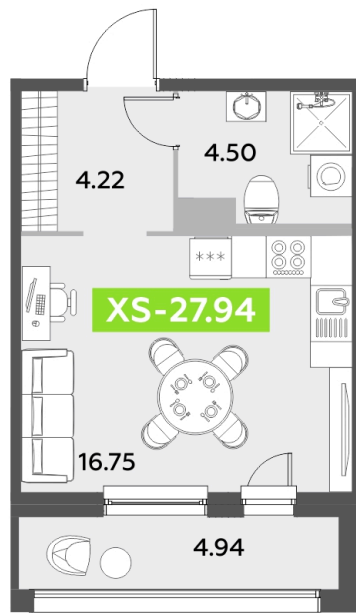

# Студия 29.1 м<sup>2</sup>

Отсканируйте QR-код и  
смотрите на сайте  
akvilon-leaves.ru

Аквилон<sup>+</sup>

10 013 729 руб.

В ипотеку от 22 591 руб.

Во двор

Европланировка

Корпус	Leaves 2 очередь 1 корпус	Этаж	8
Секция	6	Сдача	Сдан

24.06.2026 02:15 (Мск)

Не является публичной офертой, цена может быть скорректирована.  
Информация взята с сайта «akvilon-leaves.ru».

На этаже 8

Студия 29.1 м<sup>2</sup>

Корпус 1  
Секция 6 | типовой этаж