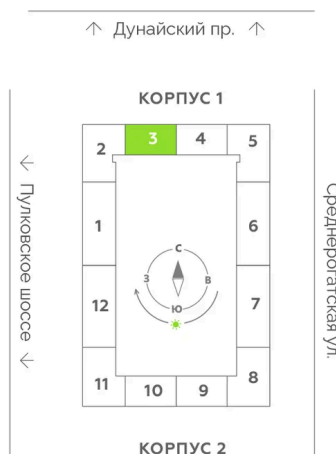

На этаже 8

1 комнатная 41.8 м²

Корпус 1 Секции 3 | типовой этаж

24.06.2026 15:15 (Мск)

Не является публичной офертой, цена может быть скорректирована.
Информация взята с сайта «akvilon-leaves.ru».