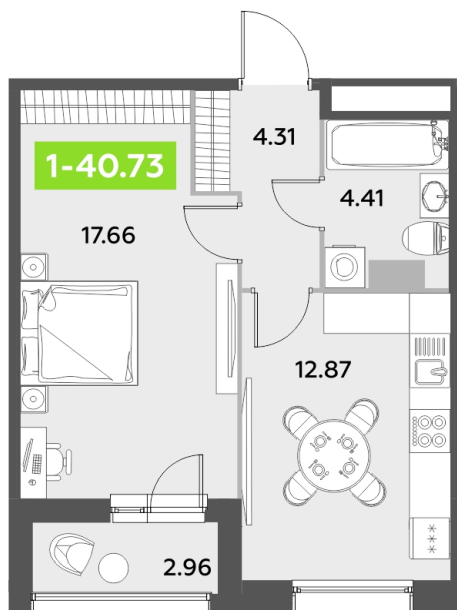

Номер: 235

1 комнатная 41.8 м<sup>2</sup>

Отсканируйте QR-код  
и смотрите на сайте  
akvilon-leaves.ru

Аквилон<sup>+</sup>

15 839 703 руб.

В ипотеку от 35 735 руб.

Высокие потолки

Во двор

Корпус	Leaves 2 очередь 1 корпус	Этаж	8
Секция	3	Сдача	Сдан

24.06.2026 15:15 (Мск)

Не является публичной офертой, цена может быть скорректирована.  
Информация взята с сайта «akvilon-leaves.ru».

На этаже 8

1 комнатная 41.8 м<sup>2</sup>