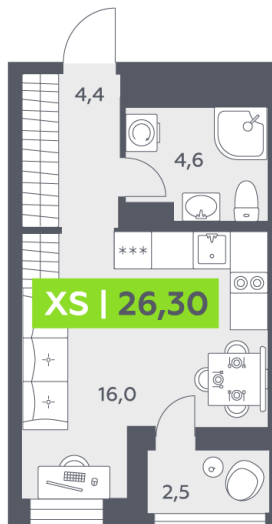

Номер: 620

Студия 26.3 м²

Отсканируйте QR-код
и смотрите на сайте
akvilon-leaves.ru

9 730 069 руб.

В ипотеку от 21 951 руб.

Высокие потолки

На улицу

Европланировка

Корпус	Leaves 1 очередь 1 корпус	Этаж	12
Секция	7	Сдача	1 кв. 2025

28.06.2026 08:14 (Мск)

Не является публичной офертой, цена может быть скорректирована.
Информация взята с сайта «akvilon-leaves.ru».

На этаже 12

Студия 26.3 м²

Аквилон[★]

28.06.2026 08:14 (Мск)

Не является публичной офертой, цена может быть скорректирована.
Информация взята с сайта «akvilon-leaves.ru».

На генплане
Leaves 1
очередь 1
корпус

Студия 26.3 м²