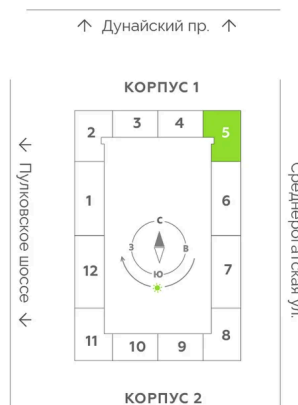

Номер: 324

1 комнатная 42.8 м<sup>2</sup>

Отсканируйте QR-код  
и смотрите на сайте  
akvilon-leaves.ru

16 375 066 руб.

В ипотеку от 36 943 руб.

На улицу

Европланировка

Корпус	Leaves 2 очередь 1 корпус	Этаж	9
Секция	5	Сдача	Сдан

08.07.2026 11:50 (Мск)

Не является публичной офертой, цена может быть скорректирована.  
Информация взята с сайта «akvilon-leaves.ru».

На этаже 9

1 комнатная 42.8 м<sup>2</sup>

Корпус 1  
Секция 5 | 9 этаж

08.07.2026 11:50 (Мск)

Не является публичной офертой, цена может быть скорректирована.  
Информация взята с сайта «akvilon-leaves.ru».

На генплане  
Leaves 2  
очередь 1  
корпус

1 комнатная 42.8 м<sup>2</sup>