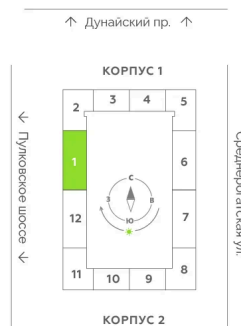

Номер: 72

2 комнатная 80.3 м²

Отсканируйте QR-код
и смотрите на сайте
akvilon-leaves.ru

24 629 558 руб.

В ипотеку от 55 566 руб.

Во двор и на улицу

Европланировка

| | | | |
|--------|---------------------------|-------|------|
| Корпус | Leaves 2 очередь 1 корпус | Этаж | 8 |
| Секция | 1 | Сдача | Сдан |

28.06.2026 02:09 (Мск)

Не является публичной офертой, цена может быть скорректирована.
Информация взята с сайта «akvilon-leaves.ru».

На этаже 8

2 комнатная 80.3 м²

Корпус 1
Секция 1 | типовой этаж

28.06.2026 02:09 (Мск)