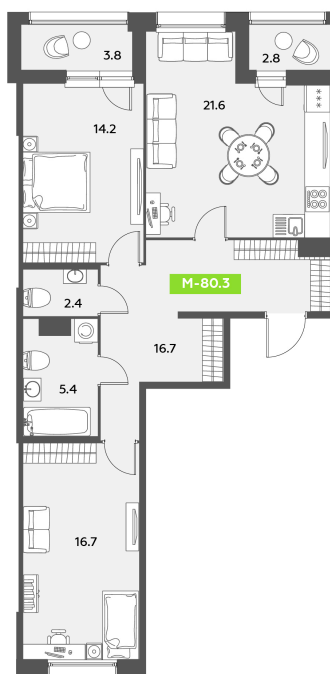

Номер: 72

2 комнатная 80.3 м²

Отсканируйте QR-код
и смотрите на сайте
akvilon-leaves.ru

24 629 558 руб.

В ипотеку от 55 566 руб.

Во двор и на улицу

Европланировка

| | | | |
|--------|---------------------------|-------|------|
| Корпус | Leaves 2 очередь 1 корпус | Этаж | 8 |
| Секция | 1 | Сдача | Сдан |

28.06.2026 02:09 (Мск)

Не является публичной офертой, цена может быть скорректирована.
Информация взята с сайта «akvilon-leaves.ru».

На этаже 8

2 комнатная 80.3 м²

Корпус 1
Секция 1 | типовой этаж

28.06.2026 02:09 (Мск)

Не является публичной офертой, цена может быть скорректирована.
Информация взята с сайта «akvilon-leaves.ru».

На генплане
Leaves 2
очередь 1
корпус

2 комнатная 80.3 м²

28.06.2026 02:09 (Мск)

Не является публичной офертой, цена может быть скорректирована.
Информация взята с сайта «akvilon-leaves.ru».