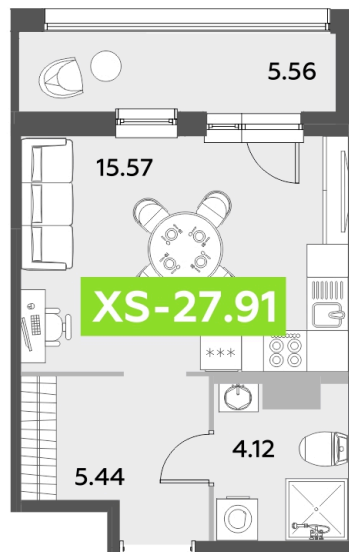

Номер: 113

Студия 27.91 м<sup>2</sup>

Отсканируйте QR-код  
и смотрите на сайте  
akvilon-leaves.ru

Аквилон<sup>+</sup>

~~12 992 317 руб.~~

11 693 085 руб.

В ипотеку от 26 380 руб.

Скидка

# На этаже 12

Студия 27.91 м<sup>2</sup>