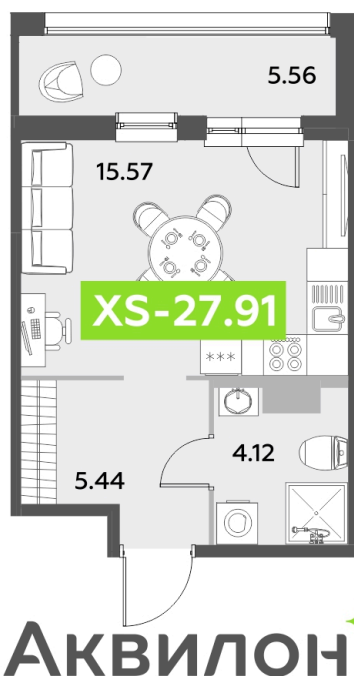

Номер: 113

Студия 29.1 м<sup>2</sup>

Отсканируйте QR-код  
и смотрите на сайте  
akvilon-leaves.ru

11 012 308 руб.

В ипотеку от 24 844 руб.

Высокие потолки

На улицу

С лоджией

Студия 29.1 м<sup>2</sup>

Корпус 1  
Секция 1 | типовой этаж

12.06.2026 21:27 (Мск)

Не является публичной офертой, цена может быть скорректирована.  
Информация взята с сайта «akvilon-leaves.ru».

На генплане  
Leaves 2  
очередь 1  
корпус