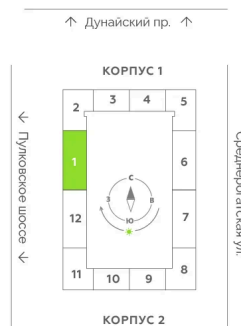

На этаже 12

Студия 27.91 м²

Корпус 1 Секция 1 | типовой этаж

08.04.2026 17:32 (Мск)

Не является публичной офертой, цена может быть скорректирована. Информация взята с сайта «akvilon-leaves.ru»