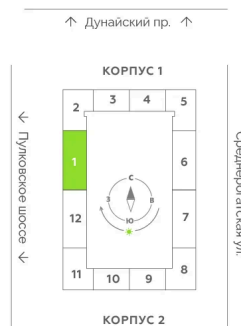

Высокие потолки

Чистовая отделка

На улицу

С лоджией

Корпус	Leaves 2 очередь 1 корпус	Этаж	12
Секция	1	Сдача	1 кв. 2026

08.04.2026 17:32 (Мск)

Не является публичной офертой, цена может быть скорректирована. Информация взята с сайта «akvilon-leaves.ru»

# На этаже 12

Студия 27.91 м<sup>2</sup>

## Корпус 1 Секция 1 | типовой этаж

08.04.2026 17:32 (Мск)

Не является публичной офертой, цена может быть скорректирована. Информация взята с сайта «akvilon-leaves.ru»

На генплане  
Leaves 2  
очередь 1  
корпус