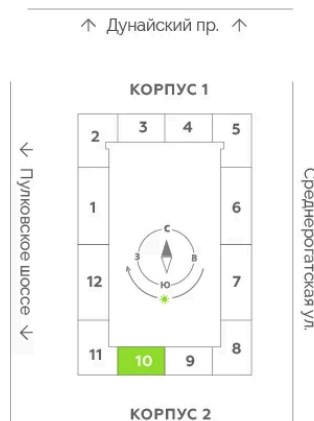

Высокие потолки

На улицу

С лоджией

Корпус	Leaves 2 очередь 1 корпус	Этаж	6
Секция	10	Сдача	1 кв. 2026

15.04.2026 17:18 (Мск)

Не является публичной офертой, цена может быть скорректирована. Информация взята с сайта «akvilon-leaves.ru»

На этаже 6

1 комнатная 38.37 м²

Корпус 2
Секции 10 | типовой этаж

15.04.2026 17:18 (Мск)

Не является публичной офертой, цена может быть скорректирована. Информация взята с сайта «akvilon-leaves.ru»

На генплане
Leaves 2
очередь 1
корпус