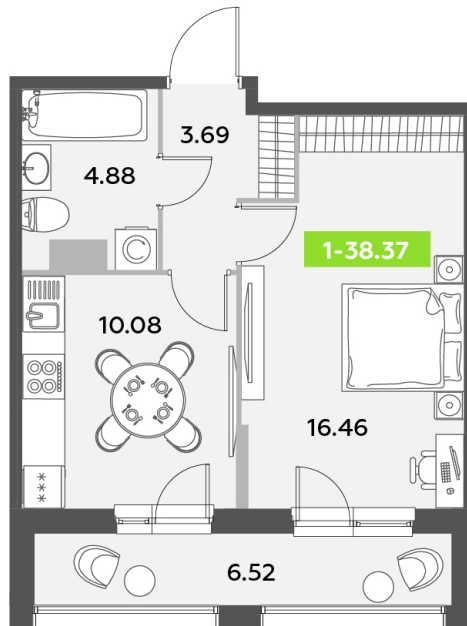

Номер: 692

1 комнатная 38.37 м²

Отсканируйте QR-код
и смотрите на сайте
akvilon-leaves.ru

Аквилон

~~16 221 741 руб.~~

14 599 567 руб.

В ипотеку от 32 937 руб.

Скидка

На этаже 6

1 комнатная 38.37 м²

Корпус 2
Секции 10 | типовой этаж

15.04.2026 17:18 (Мск)

Не является публичной офертой, цена может быть скорректирована. Информация взята с сайта «akvilon-leaves.ru»

На генплане
Leaves 2
очередь 1
корпус