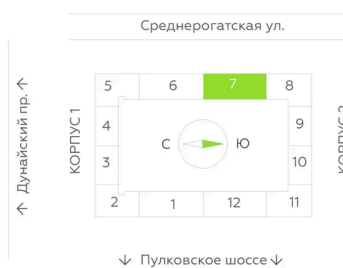

Корпус	Leaves 2 очередь 1 корпус	Этаж	3
Секция	7	Сдача	Сдан

24.06.2026 23:17 (Мск)

Не является публичной офертой, цена может быть скорректирована.  
Информация взята с сайта «akvilon-leaves.ru».

На этаже 3

Студия 30.6 м<sup>2</sup>

2 КОРПУС / 7 СЕКЦИЯ / 3 ЭТАЖ

Аквилон

24.06.2026 23:17 (Мск)

Не является публичной офертой, цена может быть скорректирована.  
Информация взята с сайта «akvilon-leaves.ru».

На генплане  
Leaves 2  
очередь 1  
корпус