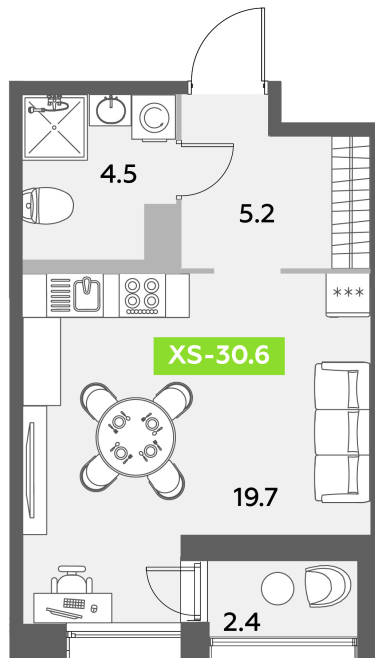

# Студия 30.6 м<sup>2</sup>

Отсканируйте QR-код и  
смотрите на сайте  
akvilon-leaves.ru

~~10 386 109 руб.~~

9 762 942 руб.

В ипотеку от 22 026 руб.

Скидка

На улицу

Европланировка