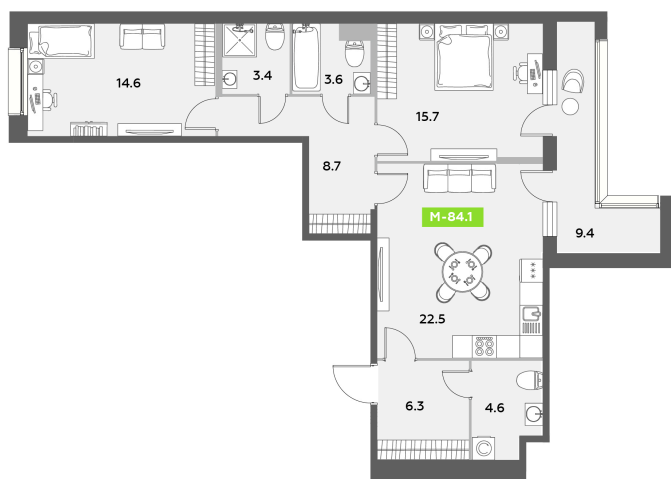

Номер: 618

2 комнатная 84.1 м²

Отсканируйте QR-код
и смотрите на сайте
akvilon-leaves.ru

26 791 198 руб.

В ипотеку от 60 443 руб.

Во двор и на улицу

Европланировка

Корпус	Leaves 2 очередь 1 корпус	Этаж	7
Секция	8	Сдача	Сдан

25.06.2026 17:25 (Мск)

Не является публичной офертой, цена может быть скорректирована.
Информация взята с сайта «akvilon-leaves.ru».

На этаже 7

2 комнатная 84.1 м²

Корпус 2
Секция 8 | типовой (3-7) этаж

25.06.2026 17:25 (Мск)

Не является публичной офертой, цена может быть скорректирована.
Информация взята с сайта «akvilon-leaves.ru».

На генплане
Leaves 2
очередь 1
корпус

2 комнатная 84.1 м²

25.06.2026 17:25 (Мск)

Не является публичной офертой, цена может быть скорректирована.
Информация взята с сайта «akvilon-leaves.ru».