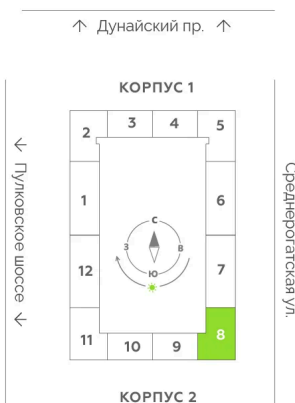

Номер: 617

1 комнатная 46 м²

Отсканируйте QR-код
и смотрите на сайте
akvilon-leaves.ru

17 324 888 руб.

В ипотеку от 39 086 руб.

На улицу

Европланировка

Корпус	Leaves 2 очередь 1 корпус	Этаж	7
Секция	8	Сдача	Сдан

07.07.2026 23:39 (Мск)

Не является публичной офертой, цена может быть скорректирована.
Информация взята с сайта «akvilon-leaves.ru».

На этаже 7

1 комнатная 46 м²

Корпус 2
Секция 8 | типовой (3-7) этаж

07.07.2026 23:39 (Мск)