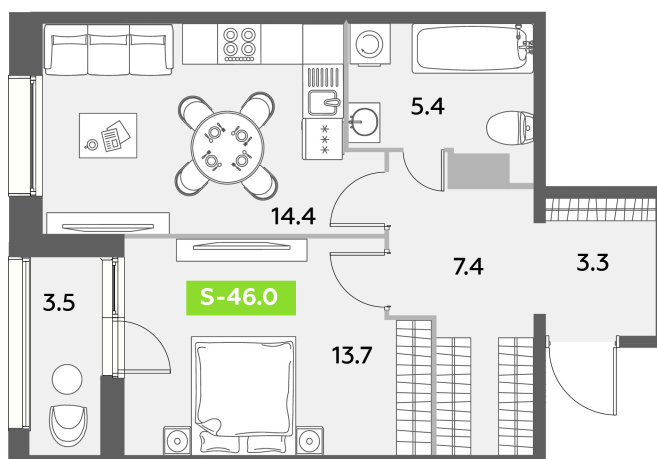

Номер: 617

1 комнатная 46 м²

Отсканируйте QR-код
и смотрите на сайте
akvilon-leaves.ru

17 324 888 руб.

В ипотеку от 39 086 руб.

На улицу

Европланировка

Корпус	Leaves 2 очередь 1 корпус	Этаж	7
Секция	8	Сдача	Сдан

07.07.2026 23:39 (Мск)

Не является публичной офертой, цена может быть скорректирована.
Информация взята с сайта «akvilon-leaves.ru».

На этаже 7

1 комнатная 46 м²

Корпус 2
Секция 8 | типовой (3-7) этаж

07.07.2026 23:39 (Мск)

Не является публичной офертой, цена может быть скорректирована.
Информация взята с сайта «akvilon-leaves.ru».

На генплане
Leaves 2
очередь 1
корпус

1 комнатная 46 м²

07.07.2026 23:39 (Мск)

Не является публичной офертой, цена может быть скорректирована.
Информация взята с сайта «akvilon-leaves.ru».