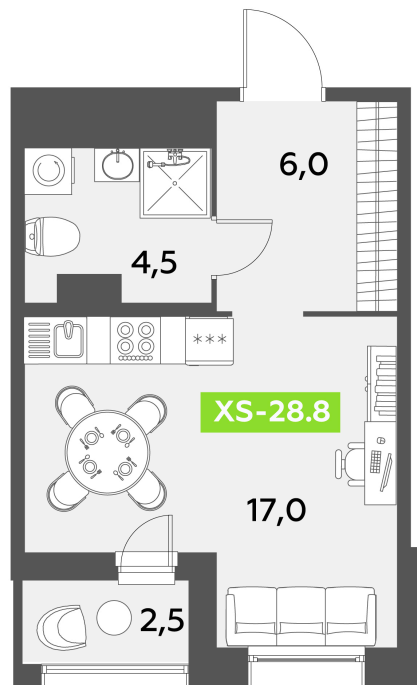

# Студия 28.8 м<sup>2</sup>

Отсканируйте QR-код  
и смотрите на сайте  
akvilon-leaves.ru

9 949 204 руб.

В ипотеку от 22 446 руб.

Во двор

Европланировка

Корпус	Leaves 2 очередь 1 корпус	Этаж	9
Секция	12	Сдача	Сдан

27.06.2026 16:26 (Мск)

Не является публичной офертой, цена может быть скорректирована.  
Информация взята с сайта «akvilon-leaves.ru».

На этаже 9

Студия 28.8 м<sup>2</sup>

Корпус 2  
Секция 12 | типовой этаж

27.06.2026 16:26 (Мск)

Не является публичной офертой, цена может быть скорректирована.  
Информация взята с сайта «akvilon-leaves.ru».

На генплане  
Leaves 2  
очередь 1  
корпус

Студия 28.8 м<sup>2</sup>