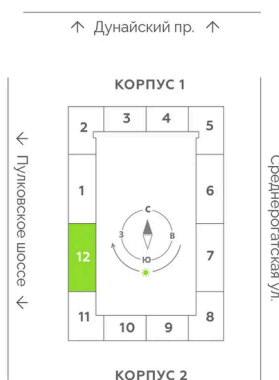

# Студия 28.8 м<sup>2</sup>

Отсканируйте QR-код  
и смотрите на сайте  
akvilon-leaves.ru

9 949 204 руб.

В ипотеку от 22 446 руб.

Во двор

Европланировка

Корпус	Leaves 2 очередь 1 корпус	Этаж	9
Секция	12	Сдача	Сдан

28.06.2026 17:06 (Мск)

Не является публичной офертой, цена может быть скорректирована.  
Информация взята с сайта «akvilon-leaves.ru».

На этаже 9

Студия 28.8 м<sup>2</sup>

Корпус 2  
Секция 12 | типовой этаж

28.06.2026 17:06 (Мск)

Не является публичной офертой, цена может быть скорректирована.  
Информация взята с сайта «akvilon-leaves.ru».

На генплане  
Leaves 2  
очередь 1  
корпус

Студия 28.8 м<sup>2</sup>