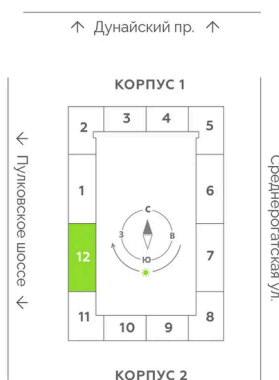

# Студия 28.8 м<sup>2</sup>

Отсканируйте QR-код  
и смотрите на сайте  
akvilon-leaves.ru

9 949 204 руб.

В ипотеку от 22 446 руб.

Во двор

Европланировка

Корпус	Leaves 2 очередь 1 корпус	Этаж	9
Секция	12	Сдача	Сдан

27.06.2026 16:26 (Мск)

Не является публичной офертой, цена может быть скорректирована.  
Информация взята с сайта «akvilon-leaves.ru».

На этаже 9

Студия 28.8 м<sup>2</sup>

Корпус 2  
Секция 12 | типовой этаж

27.06.2026 16:26 (Мск)

Не является публичной офертой, цена может быть скорректирована.  
Информация взята с сайта «akvilon-leaves.ru».

На генплане  
Leaves 2  
очередь 1  
корпус

Студия 28.8 м<sup>2</sup>