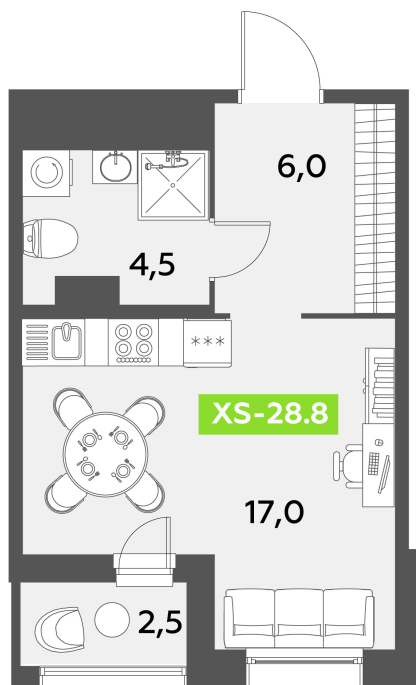

# Студия 28.8 м<sup>2</sup>

Отсканируйте QR-код  
и смотрите на сайте  
akvilon-leaves.ru

9 949 204 руб.

В ипотеку от 22 446 руб.

Во двор

Европланировка

Корпус	Leaves 2 очередь 1 корпус	Этаж	9
Секция	12	Сдача	Сдан

28.06.2026 17:06 (Мск)

Не является публичной офертой, цена может быть скорректирована.  
Информация взята с сайта «akvilon-leaves.ru».

На этаже 9

Студия 28.8 м<sup>2</sup>

Корпус 2  
Секция 12 | типовой этаж

28.06.2026 17:06 (Мск)

Не является публичной офертой, цена может быть скорректирована.  
Информация взята с сайта «akvilon-leaves.ru».

На генплане  
Leaves 2  
очередь 1  
корпус

Студия 28.8 м<sup>2</sup>