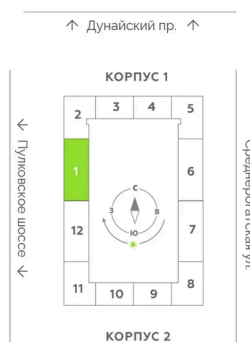

Корпус	Leaves 2 очередь 1 корпус	Этаж	1
Секция	1	Сдача	Сдан

25.06.2026 17:14 (Мск)

Не является публичной офертой, цена может быть скорректирована.
Информация взята с сайта «akvilon-leaves.ru».

На этаже 1

2 комнатная 80.7 м²

Корпус 1
Секция 1 | 1 этаж

25.06.2026 17:14 (Мск)

Не является публичной офертой, цена может быть скорректирована.
Информация взята с сайта «akvilon-leaves.ru».

На генплане
Leaves 2
очередь 1
корпус