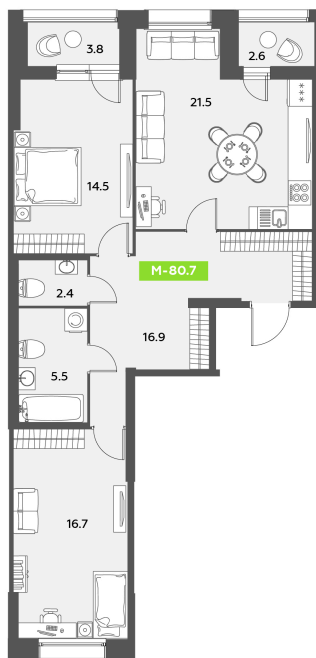

Номер: 3

2 комнатная 80.7 м²

Отсканируйте QR-код
и смотрите на сайте
akvilon-leaves.ru

27 228 671 руб.

В ипотеку от 61 430 руб.

Высокие потолки

Во двор и на улицу

Европланировка

2 комнатная 80.7 м²

Корпус 1
Секция 1 | 1 этаж

25.06.2026 17:14 (Мск)

Не является публичной офертой, цена может быть скорректирована.
Информация взята с сайта «akvilon-leaves.ru».

На генплане
Leaves 2
очередь 1
корпус