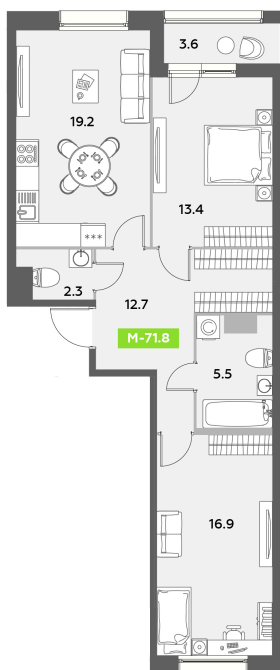

Номер: 584

2 комнатная 71.8 м<sup>2</sup>

Отсканируйте QR-код  
и смотрите на сайте  
akvilon-leaves.ru

23 264 221 руб.

В ипотеку от 52 486 руб.

Во двор и на улицу

Европланировка

Корпус	Leaves 2 очередь 1 корпус	Этаж	3
Секция	8	Сдача	Сдан

25.06.2026 10:16 (Мск)

Не является публичной офертой, цена может быть скорректирована.  
Информация взята с сайта «akvilon-leaves.ru».

На этаже 3

2 комнатная 71.8 м<sup>2</sup>

Корпус 2  
Секция 8 | типовой (3-7) этаж

25.06.2026 10:16 (Мск)

Не является публичной офертой, цена может быть скорректирована.  
Информация взята с сайта «akvilon-leaves.ru».

На генплане  
Leaves 2  
очередь 1  
корпус

2 комнатная 71.8 м<sup>2</sup>