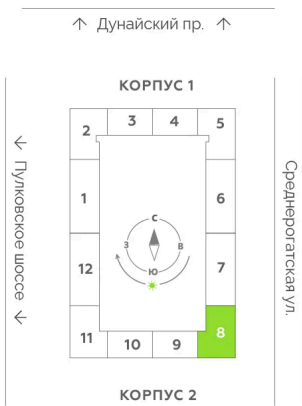

Номер: 584

2 комнатная 71.8 м<sup>2</sup>

Отсканируйте QR-код  
и смотрите на сайте  
akvilon-leaves.ru

23 264 221 руб.

В ипотеку от 52 486 руб.

Во двор и на улицу

Европланировка

Корпус	Leaves 2 очередь 1 корпус	Этаж	3
Секция	8	Сдача	Сдан

25.06.2026 10:16 (Мск)

Не является публичной офертой, цена может быть скорректирована.  
Информация взята с сайта «akvilon-leaves.ru».

На этаже 3

2 комнатная 71.8 м<sup>2</sup>

Корпус 2  
Секция 8 | типовой (3-7) этаж

25.06.2026 10:16 (Мск)

Не является публичной офертой, цена может быть скорректирована.  
Информация взята с сайта «akvilon-leaves.ru».

На генплане  
Leaves 2  
очередь 1  
корпус

2 комнатная 71.8 м<sup>2</sup>