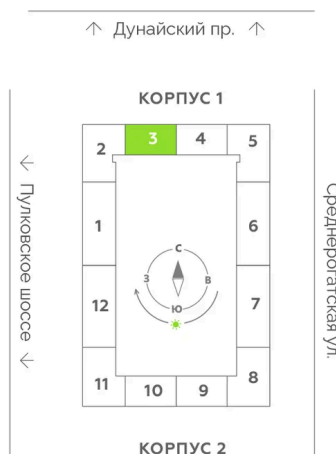

Номер: 213

1 комнатная 39.7 м²

Отсканируйте QR-код
и смотрите на сайте
akvilon-leaves.ru

14 766 316 руб.

В ипотеку от 33 314 руб.

Во двор

Корпус	Leaves 2 очередь 1 корпус	Этаж	4
Секция	3	Сдача	Сдан

08.07.2026 00:50 (Мск)

Не является публичной офертой, цена может быть скорректирована.
Информация взята с сайта «akvilon-leaves.ru».

На этаже 4

1 комнатная 39.7 м²

Корпус 1 Секции 3 | типовой этаж

08.07.2026 00:50 (Мск)

Не является публичной офертой, цена может быть скорректирована.
Информация взята с сайта «akvilon-leaves.ru».

На генплане
Leaves 2
очередь 1
корпус

1 комнатная 39.7 м²

08.07.2026 00:50 (Мск)

Не является публичной офертой, цена может быть скорректирована.
Информация взята с сайта «akvilon-leaves.ru».