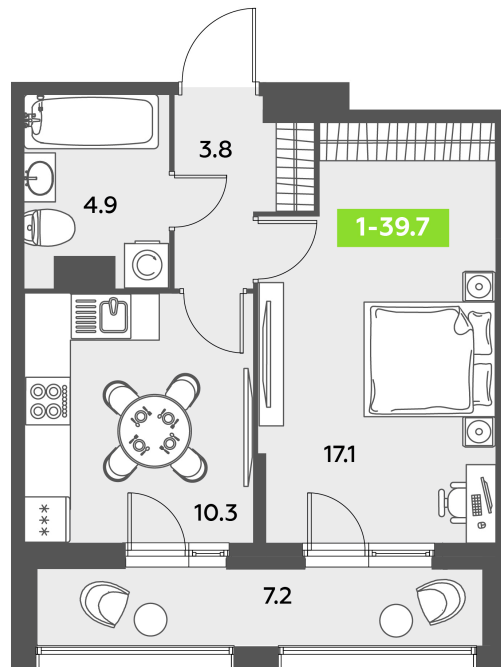

Номер: 213

1 комнатная 39.7 м²

Отсканируйте QR-код
и смотрите на сайте
akvilon-leaves.ru

14 766 316 руб.

В ипотеку от 33 314 руб.

Во двор

Корпус	Leaves 2 очередь 1 корпус	Этаж	4
Секция	3	Сдача	Сдан

08.07.2026 00:50 (Мск)

Не является публичной офертой, цена может быть скорректирована.
Информация взята с сайта «akvilon-leaves.ru».

На этаже 4

1 комнатная 39.7 м²

Корпус 1 Секции 3 | типовой этаж

08.07.2026 00:50 (Мск)

Не является публичной офертой, цена может быть скорректирована.
Информация взята с сайта «akvilon-leaves.ru».

На генплане
Leaves 2
очередь 1
корпус

1 комнатная 39.7 м²

08.07.2026 00:50 (Мск)

Не является публичной офертой, цена может быть скорректирована.
Информация взята с сайта «akvilon-leaves.ru».