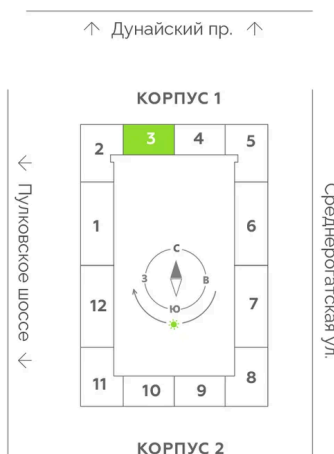

Во двор

С лоджией

Корпус	Leaves 2 очередь 1 корпус	Этаж	4
Секция	3	Сдача	Сдан

23.05.2026 22:25 (Мск)

Не является публичной офертой, цена может быть скорректирована.
Информация взята с сайта «akvilon-leaves.ru».

На этаже 4

1 комнатная 38.36 м²

Корпус 1 Секции 3 | типовой этаж

23.05.2026 22:25 (Мск)

Не является публичной офертой, цена может быть скорректирована.
Информация взята с сайта «akvilon-leaves.ru».

На генплане
Leaves 2
очередь 1
корпус