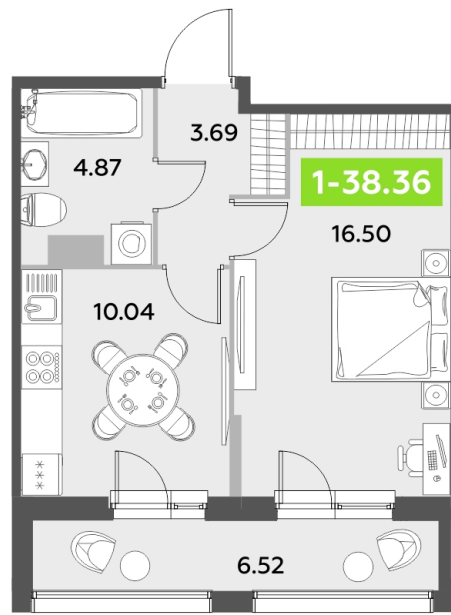

Номер: 213

1 комнатная 38.36 м²

Отсканируйте QR-код
и смотрите на сайте
akvilon-leaves.ru

Аквилон

~~16 089 296 руб.~~

13 756 348 руб.

В ипотеку от 31 035 руб.

Скидка

Во двор

С лоджией

Корпус	Leaves 2 очередь 1 корпус	Этаж	4
Секция	3	Сдача	Сдан

23.05.2026 22:25 (Мск)

Не является публичной офертой, цена может быть скорректирована.
Информация взята с сайта «akvilon-leaves.ru».

На этаже 4

1 комнатная 38.36 м²

Корпус 1 Секции 3 | типовой этаж

23.05.2026 22:25 (Мск)

Не является публичной офертой, цена может быть скорректирована.
Информация взята с сайта «akvilon-leaves.ru».

На генплане
Leaves 2
очередь 1
корпус