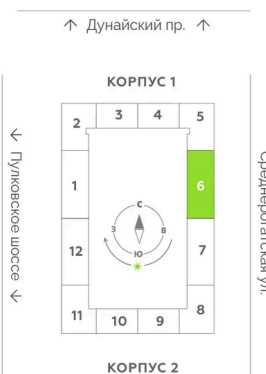

# Студия 29.1 м<sup>2</sup>

Отсканируйте QR-код  
и смотрите на сайте  
akvilon-leaves.ru

10 877 987 руб.

В ипотеку от 24 541 руб.

На улицу

Европланировка

Корпус	Leaves 2 очередь 1 корпус	Этаж	11
Секция	6	Сдача	Сдан

07.07.2026 21:42 (Мск)

Не является публичной офертой, цена может быть скорректирована.  
Информация взята с сайта «akvilon-leaves.ru».

На этаже 11

Студия 29.1 м<sup>2</sup>

Корпус 1  
Секция 6 | типовой этаж

07.07.2026 21:42 (Мск)

Не является публичной офертой, цена может быть скорректирована.  
Информация взята с сайта «akvilon-leaves.ru».

На генплане  
Leaves 2  
очередь 1  
корпус

Студия 29.1 м<sup>2</sup>