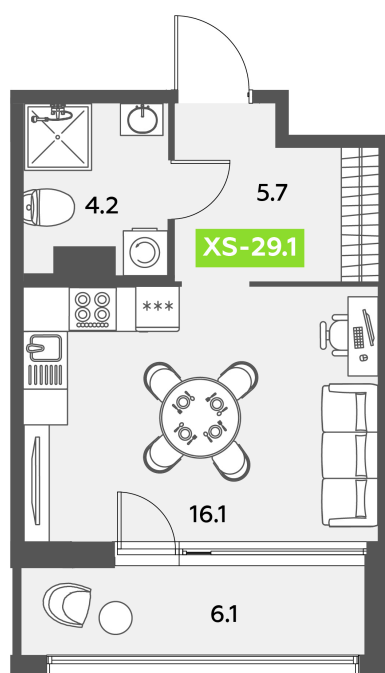

# Студия 29.1 м<sup>2</sup>

Отсканируйте QR-код  
и смотрите на сайте  
akvilon-leaves.ru

10 877 987 руб.

В ипотеку от 24 541 руб.

На улицу

Европланировка

Корпус	Leaves 2 очередь 1 корпус	Этаж	11
Секция	6	Сдача	Сдан

07.07.2026 21:42 (Мск)

Не является публичной офертой, цена может быть скорректирована.  
Информация взята с сайта «akvilon-leaves.ru».

На этаже 11

Студия 29.1 м<sup>2</sup>

Корпус 1  
Секция 6 | типовой этаж

07.07.2026 21:42 (Мск)

Не является публичной офертой, цена может быть скорректирована.  
Информация взята с сайта «akvilon-leaves.ru».

На генплане  
Leaves 2  
очередь 1  
корпус

Студия 29.1 м<sup>2</sup>