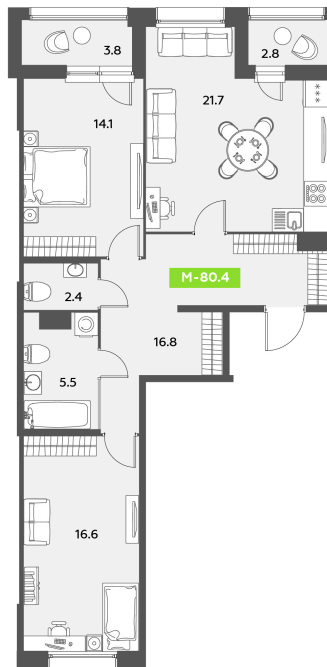

Номер: 32

2 комнатная 80.4 м<sup>2</sup>

Отсканируйте QR-код и  
смотрите на сайте  
akvilon-leaves.ru

24 428 638 руб.

В ипотеку от 55 113 руб.

Во двор и на улицу

Европланировка

|        |                           |       |      |
|--------|---------------------------|-------|------|
| Корпус | Leaves 2 очередь 1 корпус | Этаж  | 4    |
| Секция | 1                         | Сдача | Сдан |

27.06.2026 04:30 (Мск)

Не является публичной офертой, цена может быть скорректирована.  
Информация взята с сайта «akvilon-leaves.ru».

На этаже 4

2 комнатная 80.4 м<sup>2</sup>

Корпус 1  
Секция 1 | типовой этаж

27.06.2026 04:30 (Мск)

Не является публичной офертой, цена может быть скорректирована.  
Информация взята с сайта «akvilon-leaves.ru».

На генплане  
Leaves 2  
очередь 1  
корпус

2 комнатная 80.4 м<sup>2</sup>