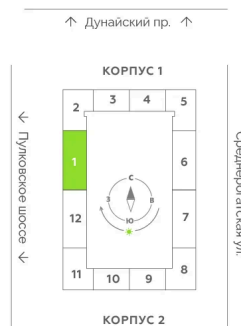

Номер: 32

2 комнатная 80.4 м<sup>2</sup>

Отсканируйте QR-код и  
смотрите на сайте  
akvilon-leaves.ru

24 428 638 руб.

В ипотеку от 55 113 руб.

Во двор и на улицу

Европланировка

|        |                           |       |      |
|--------|---------------------------|-------|------|
| Корпус | Leaves 2 очередь 1 корпус | Этаж  | 4    |
| Секция | 1                         | Сдача | Сдан |

27.06.2026 04:30 (Мск)

Не является публичной офертой, цена может быть скорректирована.  
Информация взята с сайта «akvilon-leaves.ru».

На этаже 4

2 комнатная 80.4 м<sup>2</sup>

Корпус 1  
Секция 1 | типовой этаж

27.06.2026 04:30 (Мск)

Не является публичной офертой, цена может быть скорректирована.  
Информация взята с сайта «akvilon-leaves.ru».

На генплане  
Leaves 2  
очередь 1  
корпус

2 комнатная 80.4 м<sup>2</sup>