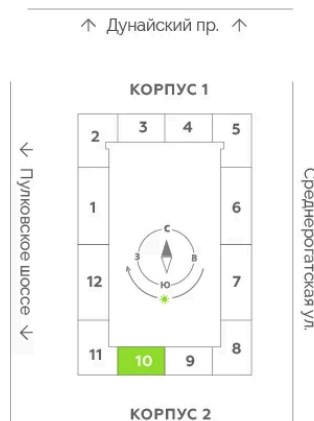

Высокие потолки

На улицу

С лоджией

Корпус	Leaves 2 очередь 1 корпус	Этаж	5
Секция	10	Сдача	Сдан

23.05.2026 21:09 (Мск)

Не является публичной офертой, цена может быть скорректирована.
Информация взята с сайта «akvilon-leaves.ru».

На этаже 5

1 комнатная 38.37 м²

Корпус 2 Секции 10 | типовой этаж

23.05.2026 21:09 (Мск)

Не является публичной офертой, цена может быть скорректирована.
Информация взята с сайта «akvilon-leaves.ru».

На генплане
Leaves 2
очередь 1
корпус