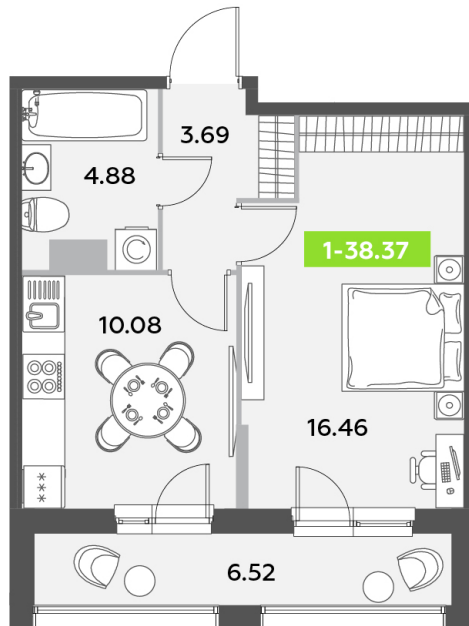

Номер: 687

1 комнатная 38.37 м²

Отсканируйте QR-код
и смотрите на сайте
akvilon-leaves.ru

Аквилон

~~16 072 629 руб.~~

13 742 098 руб.

В ипотеку от 31 003 руб.

Скидка

На этаже 5

1 комнатная 38.37 м²

Корпус 2 Секции 10 | типовой этаж

23.05.2026 21:09 (Мск)

Не является публичной офертой, цена может быть скорректирована.
Информация взята с сайта «akvilon-leaves.ru».

На генплане
Leaves 2
очередь 1
корпус