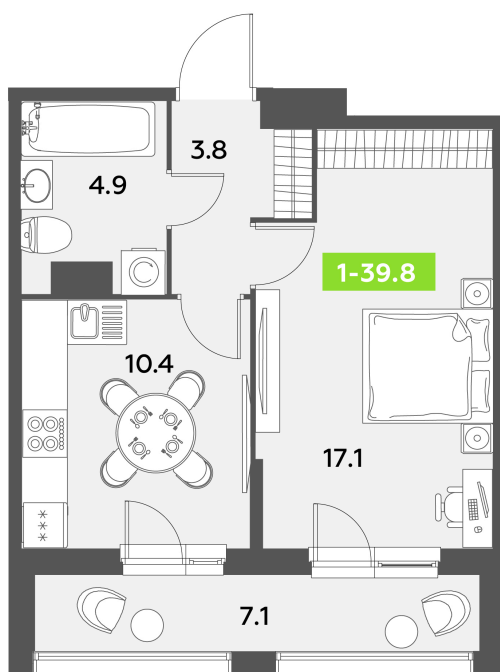

Номер: 687

1 комнатная 39.8 м²

Отсканируйте QR-код
и смотрите на сайте
akvilon-leaves.ru

14 871 429 руб.

В ипотеку от 33 551 руб.

Высокие потолки

На улицу

Корпус	Leaves 2 очередь 1 корпус	Этаж	5
Секция	10	Сдача	Сдан

08.07.2026 23:58 (Мск)

Не является публичной офертой, цена может быть скорректирована.
Информация взята с сайта «akvilon-leaves.ru».

На этаже 5

1 комнатная 39.8 м²

Корпус 2 Секции 10 | типовой этаж

08.07.2026 23:58 (Мск)

Не является публичной офертой, цена может быть скорректирована.
Информация взята с сайта «akvilon-leaves.ru».

На генплане
Leaves 2
очередь 1
корпус

1 комнатная 39.8 м²

08.07.2026 23:58 (Мск)

Не является публичной офертой, цена может быть скорректирована.
Информация взята с сайта «akvilon-leaves.ru».