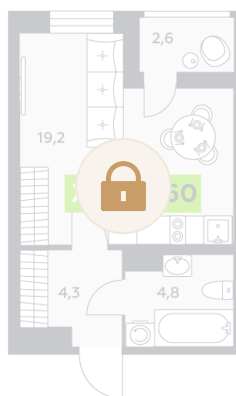

Номер: 483

Студия 29.6 м²

Отсканируйте QR-код
и смотрите на сайте
akvilon-leaves.ru

~~10 224 656 руб.~~

9 611 177 руб.

В ипотеку от 21 683 руб.

Скидка

Высокие потолки