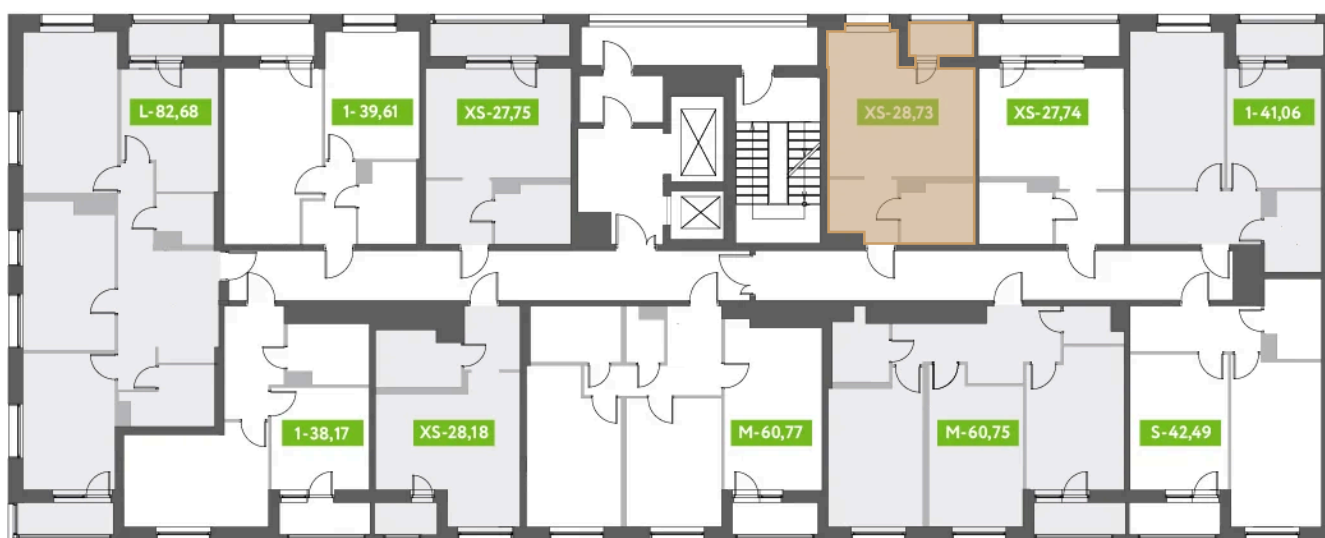

Во двор

С лоджией

Корпус	Leaves 1 очередь 1 корпус	Этаж	12
Секция	6	Сдача	1 кв. 2025

02.03.2026 17:39 (Мск)

Не является публичной офертой, цена может быть скорректирована. Информация взята с сайта «akvilon-leaves.ru»

На этаже 12

Студия 29.6 м²

Аквилон[★]

02.03.2026 17:39 (Мск)

Не является публичной офертой, цена может быть скорректирована. Информация взята с сайта «akvilon-leaves.ru»

На генплане
Leaves 1
очередь 1
корпус