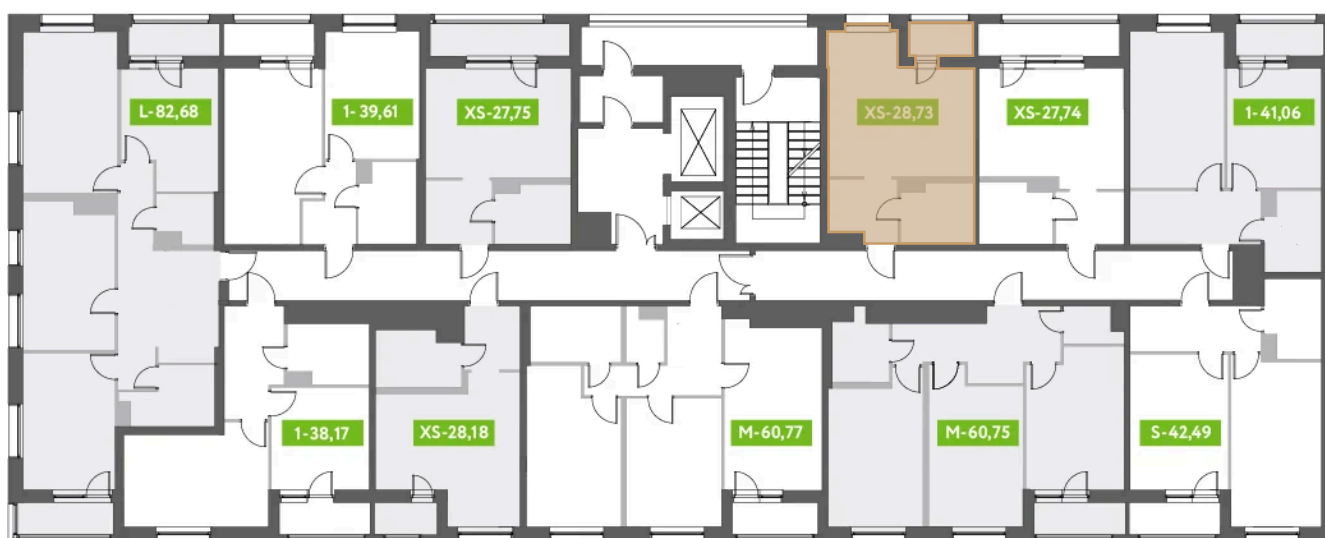

Во двор

Европланировка

Корпус	Leaves 1 очередь 1 корпус	Этаж	12
Секция	6	Сдача	1 кв. 2025

24.06.2026 09:14 (Мск)

Не является публичной офертой, цена может быть скорректирована.
Информация взята с сайта «akvilon-leaves.ru».

На этаже 12

Студия 29.6 м²

Аквилон[★]

24.06.2026 09:14 (Мск)

Не является публичной офертой, цена может быть скорректирована.
Информация взята с сайта «akvilon-leaves.ru».

На генплане
Leaves 1
очередь 1
корпус