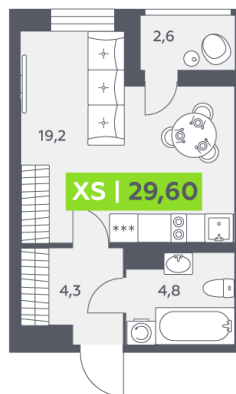

Номер: 483

Студия 29.6 м²

Отсканируйте QR-код
и смотрите на сайте
akvilon-leaves.ru

~~11 958 662 руб.~~

10 762 796 руб.

В ипотеку от 35 764 руб.

Скидка

Высокие потолки

Во двор

С лоджией

Корпус	Leaves 1 очередь 1 корпус	Этаж	12
Секция	6	Сдача	1 кв. 2025

02.03.2026 17:39 (Мск)

Не является публичной офертой, цена может быть скорректирована. Информация взята с сайта «akvilon-leaves.ru»

На этаже 12

Студия 29.6 м²

Аквилон[★]

02.03.2026 17:39 (Мск)

Не является публичной офертой, цена может быть скорректирована. Информация взята с сайта «akvilon-leaves.ru»

На генплане
Leaves 1
очередь 1
корпус