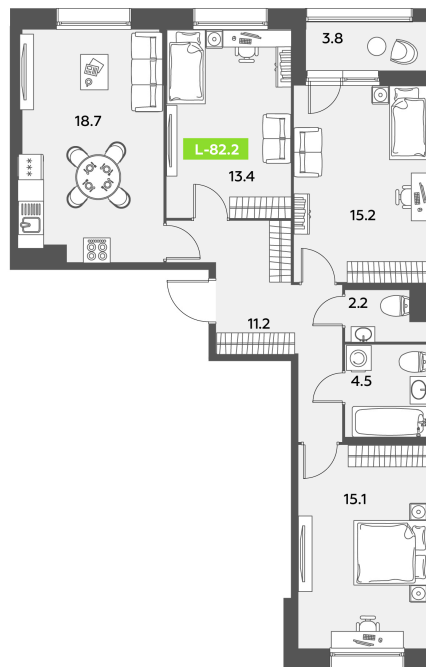

Номер: 696

3 комнатная 82.2 м²

Отсканируйте QR-код и
смотрите на сайте
akvilon-leaves.ru

28 778 804 руб.

В ипотеку от 64 927 руб.

Высокие потолки

Во двор и на улицу

Европланировка

Корпус	Leaves 2 очередь 1 корпус	Этаж	7
Секция	10	Сдача	Сдан

27.06.2026 15:17 (Мск)

Не является публичной офертой, цена может быть скорректирована.
Информация взята с сайта «akvilon-leaves.ru».

На этаже 7

3 комнатная 82.2 м²

Корпус 2 Секции 10 | типовой этаж

27.06.2026 15:17 (Мск)

Не является публичной офертой, цена может быть скорректирована.
Информация взята с сайта «akvilon-leaves.ru».

На генплане
Leaves 2
очередь 1
корпус