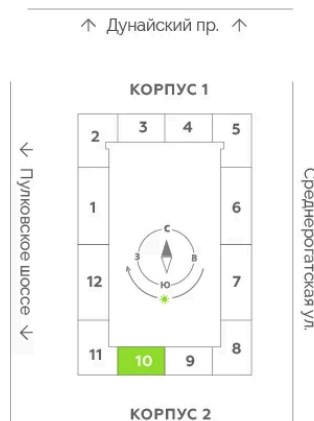

Корпус	Leaves 2 очередь 1 корпус	Этаж	7
Секция	10	Сдача	Сдан

27.06.2026 15:17 (Мск)

Не является публичной офертой, цена может быть скорректирована.
Информация взята с сайта «akvilon-leaves.ru».

На этаже 7

3 комнатная 82.2 м²

Корпус 2 Секции 10 | типовой этаж

27.06.2026 15:17 (Мск)

Не является публичной офертой, цена может быть скорректирована.
Информация взята с сайта «akvilon-leaves.ru».

На генплане
Leaves 2
очередь 1
корпус