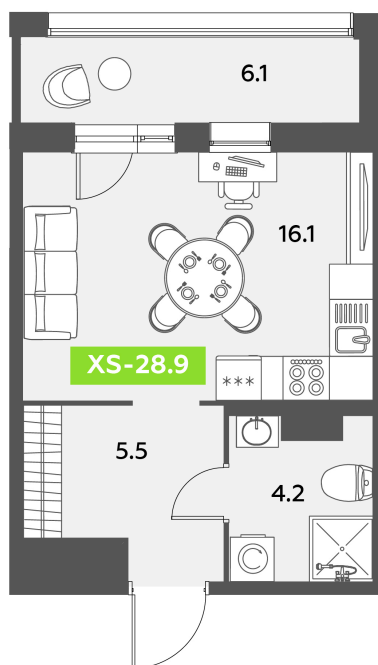

Номер: 73

Студия 28.9 м<sup>2</sup>

Отсканируйте QR-код  
и смотрите на сайте  
akvilon-leaves.ru

10 263 560 руб.

В ипотеку от 23 155 руб.

На улицу

Европланировка

Корпус	Leaves 2 очередь 1 корпус	Этаж	8
Секция	1	Сдача	Сдан

28.06.2026 14:13 (Мск)

Не является публичной офертой, цена может быть скорректирована.  
Информация взята с сайта «akvilon-leaves.ru».

На этаже 8

Студия 28.9 м<sup>2</sup>

Корпус 1  
Секция 1 | типовой этаж

28.06.2026 14:13 (Мск)

Не является публичной офертой, цена может быть скорректирована.  
Информация взята с сайта «akvilon-leaves.ru».

На генплане  
Leaves 2  
очередь 1  
корпус

Студия 28.9 м<sup>2</sup>