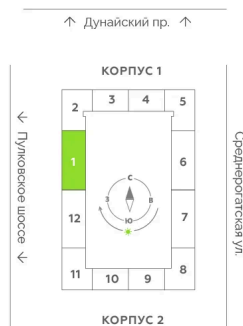

Номер: 73

Студия 28.9 м<sup>2</sup>

Отсканируйте QR-код  
и смотрите на сайте  
akvilon-leaves.ru

10 263 560 руб.

В ипотеку от 23 155 руб.

На улицу

Европланировка

Корпус	Leaves 2 очередь 1 корпус	Этаж	8
Секция	1	Сдача	Сдан

28.06.2026 14:13 (Мск)

Не является публичной офертой, цена может быть скорректирована.  
Информация взята с сайта «akvilon-leaves.ru».

На этаже 8

Студия 28.9 м<sup>2</sup>

Корпус 1  
Секция 1 | типовой этаж

28.06.2026 14:13 (Мск)

Не является публичной офертой, цена может быть скорректирована.  
Информация взята с сайта «akvilon-leaves.ru».

На генплане  
Leaves 2  
очередь 1  
корпус

Студия 28.9 м<sup>2</sup>