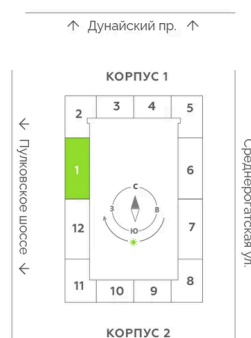

Номер: 13

Студия 29 м²

Отсканируйте QR-код
и смотрите на сайте
akvilon-leaves.ru

9 931 117 руб.

В ипотеку от 22 405 руб.

На улицу

Европланировка

Корпус	Leaves 2 очередь 1 корпус	Этаж	2
Секция	1	Сдача	Сдан

24.06.2026 09:06 (Мск)

Не является публичной офертой, цена может быть скорректирована.
Информация взята с сайта «akvilon-leaves.ru».

На этаже 2

Студия 29 м²

Корпус 1
Секция 1 | 2 этаж

24.06.2026 09:06 (Мск)