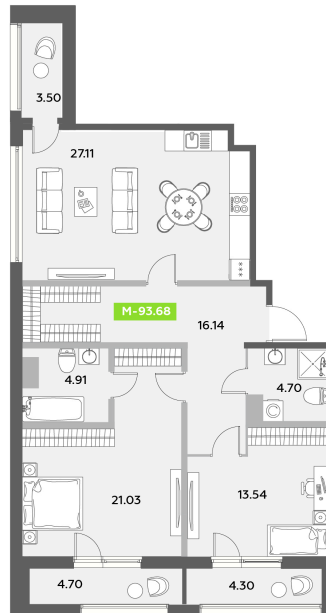

Номер: 623

2 комнатная 93.68 м²

Отсканируйте QR-код
и смотрите на сайте
akvilon-leaves.ru

Аквилон⁺

~~34 544 874 руб.~~

29 535 867 руб.

В ипотеку от 66 635 руб.

Скидка

Во двор и на улицу

Терраса

Мастер-спальня

Корпус	Leaves 2 очередь 1 корпус	Этаж	8
Секция	8	Сдача	2 кв. 2026

13.05.2026 23:00 (Мск)

Не является публичной офертой, цена может быть скорректирована. Информация взята с сайта «akvilon-leaves.ru»

На этаже 8

2 комнатная 93.68 м²

Корпус 2
Секция 8 | 8 этаж

13.05.2026 23:00 (Мск)

Не является публичной офертой, цена может быть скорректирована. Информация взята с сайта «akvilon-leaves.ru»

На генплане
Leaves 2
очередь 1
корпус