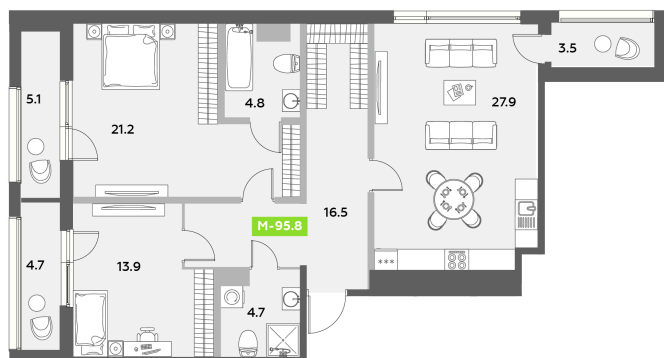

Номер: 623

2 комнатная 95.8 м²

Отсканируйте QR-код и
смотрите на сайте
akvilon-leaves.ru

30 204 271 руб.

В ипотеку от 68 143 руб.

Во двор и на улицу

Терраса

Мастер-спальня

Европланировка

Корпус	Leaves 2 очередь 1 корпус	Этаж	8
Секция	8	Сдача	Сдан

28.06.2026 01:29 (Мск)

Не является публичной офертой, цена может быть скорректирована.
Информация взята с сайта «akvilon-leaves.ru».

На этаже 8

2 комнатная 95.8 м²

Корпус 2
Секция 8 | 8 этаж

28.06.2026 01:29 (Мск)

Не является публичной офертой, цена может быть скорректирована.
Информация взята с сайта «akvilon-leaves.ru».

На генплане
Leaves 2
очередь 1
корпус