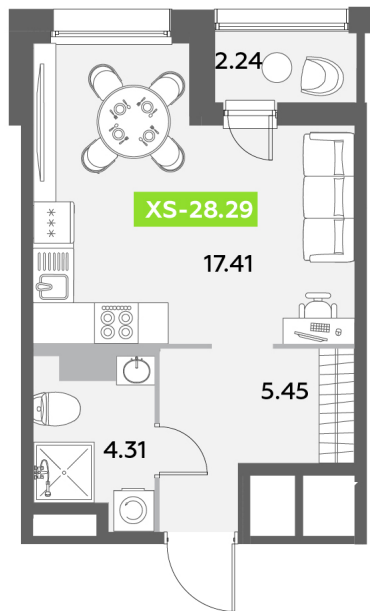

Номер: 506

Студия 28.29 м²

Отсканируйте QR-код
и смотрите на сайте
akvilon-leaves.ru

Аквилон

~~11 288 849 руб.~~

10 159 964 руб.

В ипотеку от 22 921 руб.

Скидка

На улицу

С лоджией

Корпус	Leaves 2 очередь 1 корпус	Этаж	6
Секция	7	Сдача	1 кв. 2026

18.04.2026 13:37 (Мск)

Не является публичной офертой, цена может быть скорректирована. Информация взята с сайта «akvilon-leaves.ru»

На этаже 6

Студия 28.29 м²

2 КОРПУС / 7 СЕКЦИЯ / 6-12 ЭТАЖ

Аквилон

18.04.2026 13:37 (Мск)

Не является публичной офертой, цена может быть скорректирована. Информация взята с сайта «akvilon-leaves.ru»

На генплане
Leaves 2
очередь 1
корпус