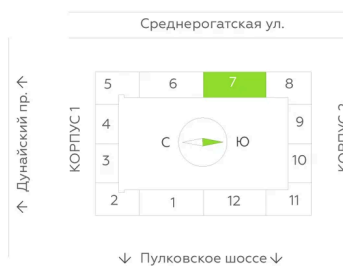

На улицу

С лоджией

Корпус	Leaves 2 очередь 1 корпус	Этаж	6
Секция	7	Сдача	1 кв. 2026

18.04.2026 13:37 (Мск)

Не является публичной офертой, цена может быть скорректирована. Информация взята с сайта «akvilon-leaves.ru»

На этаже 6

Студия 28.29 м²

2 КОРПУС / 7 СЕКЦИЯ / 6-12 ЭТАЖ

Аквилон

18.04.2026 13:37 (Мск)

Не является публичной офертой, цена может быть скорректирована. Информация взята с сайта «akvilon-leaves.ru»

На генплане
Leaves 2
очередь 1
корпус