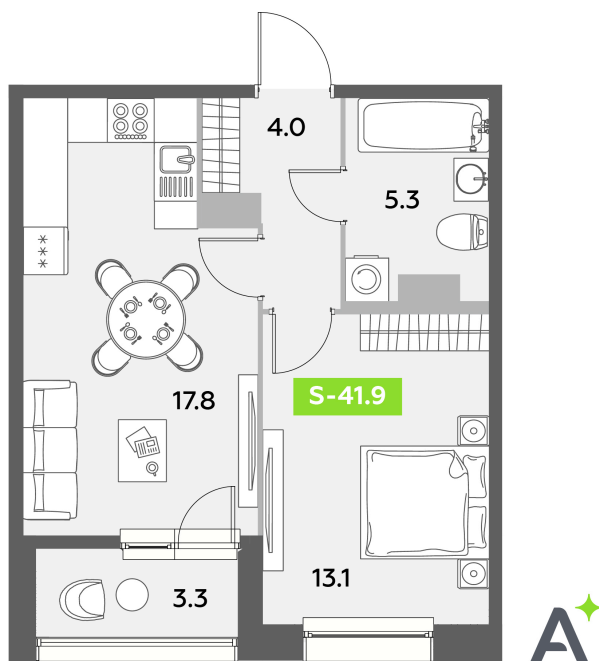

Номер: 636

1 комнатная 41.9 м²

Отсканируйте QR-код
и смотрите на сайте
akvilon-leaves.ru

15 261 058 руб.

В ипотеку от 34 430 руб.

На улицу

Европланировка

Корпус	Leaves 2 очередь 1 корпус	Этаж	11
Секция	8	Сдача	Сдан

27.06.2026 13:07 (Мск)

Не является публичной офертой, цена может быть скорректирована.
Информация взята с сайта «akvilon-leaves.ru».

На этаже 11

1 комнатная 41.9 м²

Корпус 2
Секция 8 | 9-12 этаж

27.06.2026 13:07 (Мск)

Не является публичной офертой, цена может быть скорректирована.
Информация взята с сайта «akvilon-leaves.ru».

На генплане
Leaves 2
очередь 1
корпус

1 комнатная 41.9 м²

27.06.2026 13:07 (Мск)

Не является публичной офертой, цена может быть скорректирована.
Информация взята с сайта «akvilon-leaves.ru».