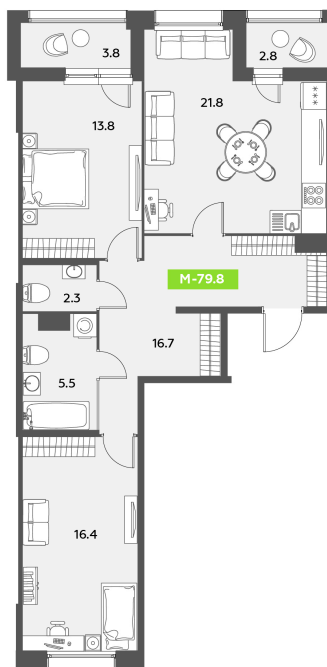

Номер: 52

2 комнатная 79.8 м²

Отсканируйте QR-код
и смотрите на сайте
akvilon-leaves.ru

24 476 199 руб.

В ипотеку от 55 220 руб.

Во двор и на улицу

Европланировка

Корпус	Leaves 2 очередь 1 корпус	Этаж	6
Секция	1	Сдача	Сдан

27.06.2026 19:15 (Мск)

Не является публичной офертой, цена может быть скорректирована.
Информация взята с сайта «akvilon-leaves.ru».

На этаже 6

2 комнатная 79.8 м²

Корпус 1
Секция 1 | типовой этаж

27.06.2026 19:15 (Мск)

Не является публичной офертой, цена может быть скорректирована.
Информация взята с сайта «akvilon-leaves.ru».

На генплане
Leaves 2
очередь 1
корпус

2 комнатная 79.8 м²

27.06.2026 19:15 (Мск)

Не является публичной офертой, цена может быть скорректирована.
Информация взята с сайта «akvilon-leaves.ru».